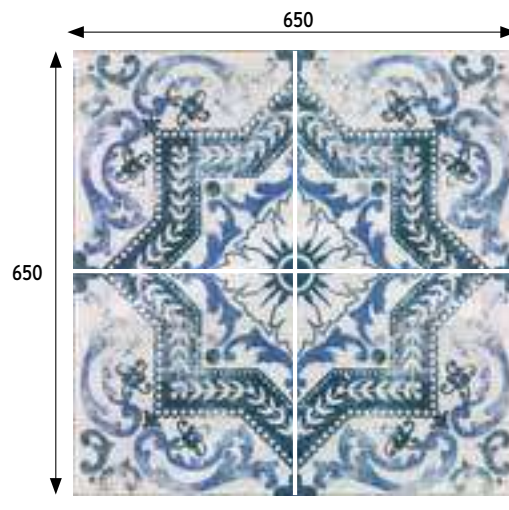

Datos de embalaje/ Packing list p. 190

ALCÁZAR 3 33x33 13x13''

ALCÁZAR 33x33 13x13''

# Alcázar

Esmaltados  
Glazed tiles

ALCÁZAR 1

ALCÁZAR 2

ALCÁZAR 3

ALCÁZAR 4

**BASE 33x33 13x13" • TILE 33x33 13x13"**  
325x325x16 mm 12.8x12.8x0.6"

Alcázar 1	Cod. <b>902153</b>	MC485
Alcázar 2	Cod. <b>902154</b>	MC485
Alcázar 3	Cod. <b>902155</b>	MC485
Alcázar 4	Cod. <b>902156</b>	MC485

**ROSETÓN ALCÁZAR 66x66 26x26"**  
650x650x16 mm 25.6x25.6x0.6"

Rosetón Alcázar Cod. **902157** JG360

16