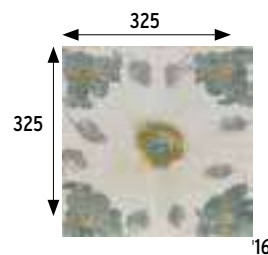

# Retro Alcázar

Esmaltados Glazed tiles

Formatos / Sizes  **25x25**  
**33x33**  9.8x9.8  
pulgadas/inches 13x13

Para información más detallada por formato/color,  
consultar en la web de la colección.

For more detailed information by format/color,  
consult the collection's website.

RETRO BLANCO 6

RETRO BLANCO 7

RETRO BLANCO 8

RETRO BLANCO 9

RETRO BLANCO 10

**BASE 33x33 13x13"** • **TILE 33x33 13x13"**  
325x325x16 mm 12.8x12.8x0.6"

Retro blanco 0	Cod. <b>901738</b>	MC485
Retro blanco 1	Cod. <b>901685</b>	MC485
Retro blanco 2	Cod. <b>901686</b>	MC485
Retro blanco 3	Cod. <b>901687</b>	MC485
Retro blanco 4	Cod. <b>901688</b>	MC485
Retro blanco 5	Cod. <b>901689</b>	MC485
Retro blanco 6	Cod. <b>901690</b>	MC485
Retro blanco 7	Cod. <b>901691</b>	MC485
Retro blanco 8	Cod. <b>901692</b>	MC485
Retro blanco 9	Cod. <b>901693</b>	MC485
Retro blanco 10	Cod. <b>901694</b>	MC485

Datos de embalaje/ Packing list p. 190

ALCÁZAR 3 33x33 13x13''

ALCÁZAR 33x33 13x13''

**ROSETÓN ALCÁZAR 66x66 26x26"**  
650x650x16 mm 25.6x25.6x0.6"

Rosetón Alcázar Cod. **902157** JG360

16