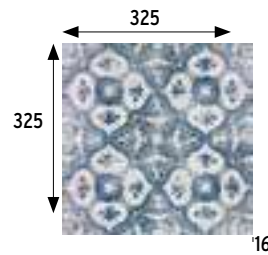

Datos de embalaje/ Packing list p. 190

ALCÁZAR 3 33x33 13x13''

ALCÁZAR 33x33 13x13''

# Alcázar

Esmaltados  
Glazed tiles

ALCÁZAR 1

ALCÁZAR 2

ALCÁZAR 3

ALCÁZAR 4

**BASE 33x33 13x13" • TILE 33x33 13x13"**  
325x325x16 mm 12.8x12.8x0.6"

Alcázar 1	Cod. <b>902153</b>	MC485
Alcázar 2	Cod. <b>902154</b>	MC485
Alcázar 3	Cod. <b>902155</b>	MC485
Alcázar 4	Cod. <b>902156</b>	MC485

**ROSETÓN ALCÁZAR 66x66 26x26"**  
650x650x16 mm 25.6x25.6x0.6"

Rosetón Alcázar Cod. **902157** JG360

16