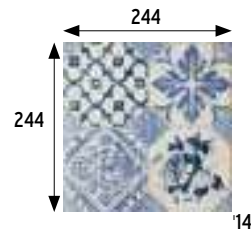

* Varios diseños que se sirven mezclados. We supply several models mixed.

BASE 25x25 9.8x9.8" • **TILE 25x25 9.8x9.8"** _____
244x244x14 mm 9.6x9.6x0.5 "

Retro Azul Cod. **901700** MC455