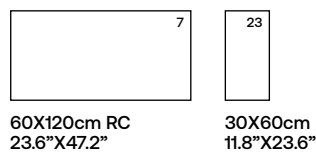

Vecchio

INFORMACIÓN TÉCNICA · TECHNICAL INFORMATION
DONNÉES TECHNIQUES · TECHNISCHE MERKMALE

PORCELÁNICO · PORCELAIN TILE
GRÈS CÉRAM · FEINSTEINZEUG

COLORES · COLORS · COULEURS · FARBEN

FORMATOS · SIZES · TAILLES · FORMATE

DESARROLLO GRÁFICO · GRAPHIC DEVELOPMENT · DÉVELOPPEMENT GRAPHIQUE · GRAFIKEN

Cream 60X120cm

PIEZAS ESPECIALES · SPECIAL PIECES
PIÈCES SPÉCIALES · FORMSTÜCKE

Standard
30X30cm (5X5)
11,8"X11,8"

Hexagon
25,9X21,2cm
10,2"X8,3"

Mureto
20X75cm
7,9"X29,5"

Rodapié
Skirting
Plinthes
Sockelleiste

Peldaño
Step
Nez de marche
Stufe

VIDEO

PACKING

PACKING
→ 444

VITACER

matt finish → V2 shade variation