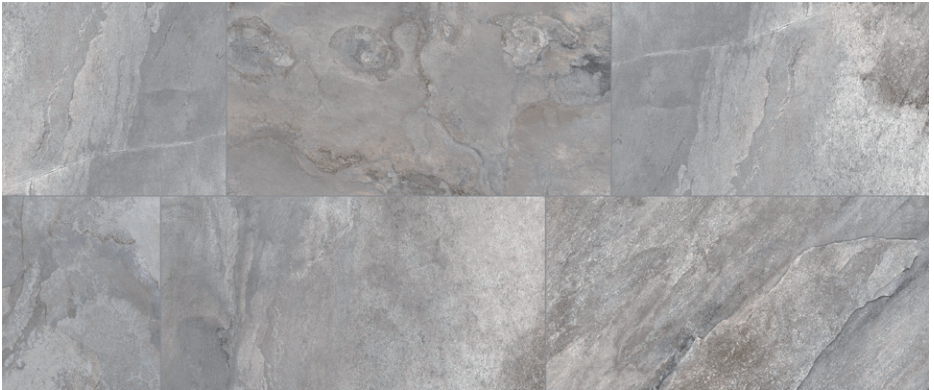

Cupira MARENGO 60x120 (OUT)

Mayor  
CERÁMICA

CUPIRA

COLOURS · COLORES

HUESO

MARENGO

MULTI

Cupira MULTI 37,5x75 OUT

## STEP · PELDAÑO

**RECTO STEP**  
*PELDAÑO RECTO*  
33x120

**RECTO STEP COVER**  
*PELDAÑO RECTO TAPA*  
33x120

## POOL EDGES · BORDES DE PISCINA

**CRETA EDGE**  
*BORDE CRETA*  
33x50x2.5