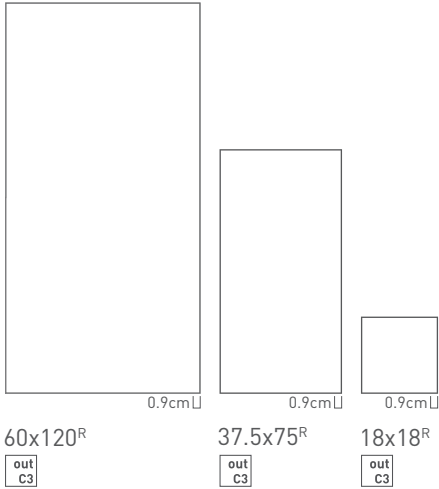

FORMATS · FORMATOS

(^R) Rectified tiles - Bases rectificadas

OTHER FINISHES · OTROS ACABADOS

9x45
Skirting board
Rodapié

14.5x120
Riser
Tabica