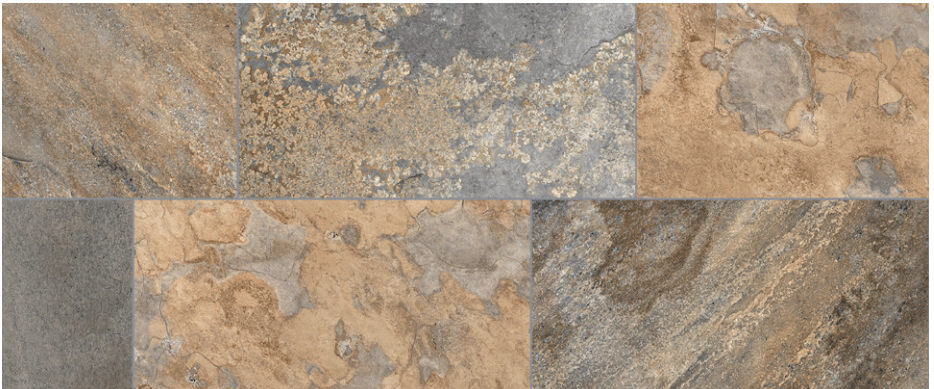

Cupira MARENGO 60x120 (OUT)

Mayor  
CERÁMICA

CUPIRA

COLOURS · COLORES

HUESO

MARENGO

MULTI

Cupira MULTI 37,5x75 OUT

## STEP · PELDAÑO

**RECTO STEP**  
*PELDAÑO RECTO*  
33x120

**RECTO STEP COVER**  
*PELDAÑO RECTO TAPA*  
33x120

## POOL EDGES · BORDES DE PISCINA

**CRETA EDGE**  
*BORDE CRETA*  
33x50x2.5