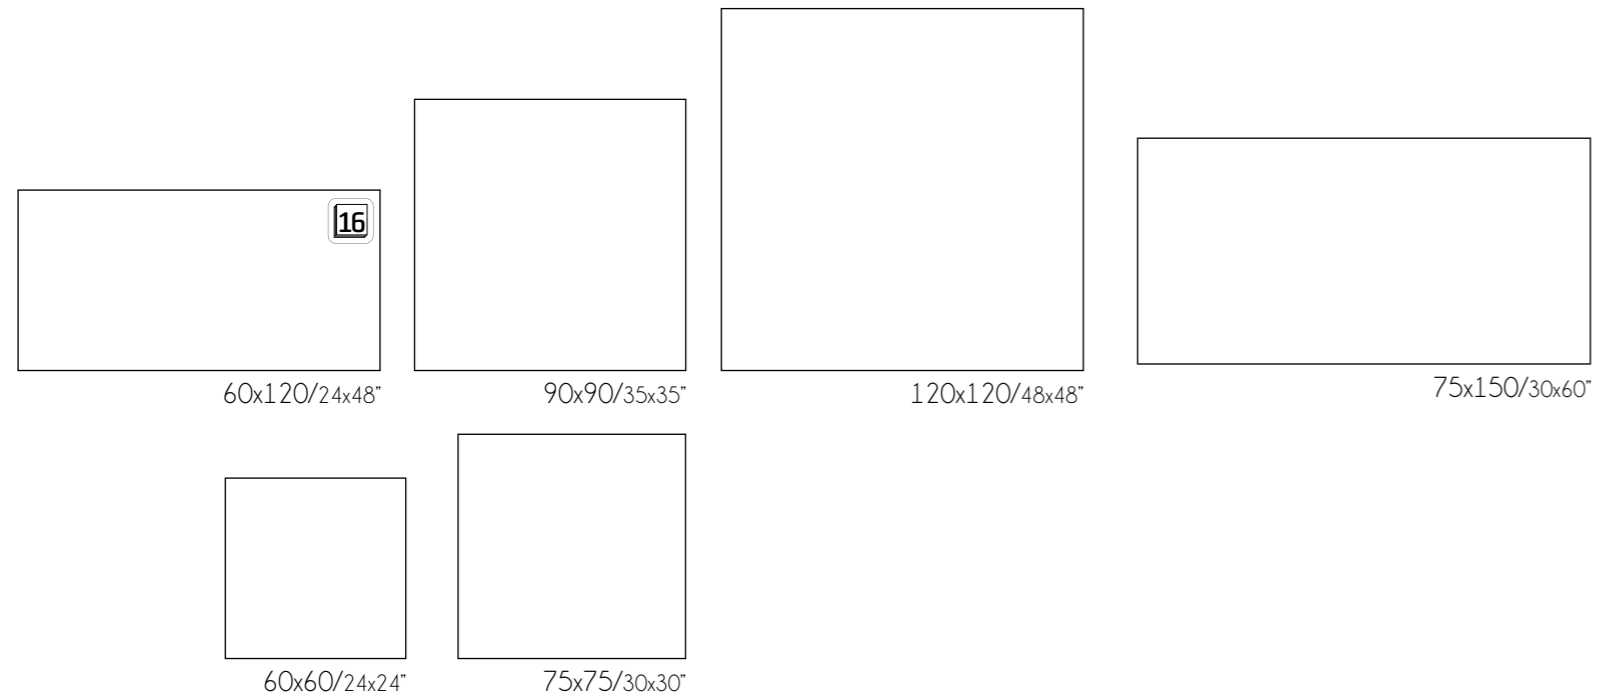

# Eternal

Característica técnicas / Technical features

Formatos / Sizes

eco luxe

Wall tiles 120x120 Eternal White  
Floor tiles 120x120 Eternal White

Packing list

Código de tarifa / Price list

Formato/Size	pz/cj	m <sup>2</sup> /cj	kg / cj	cj/pl	m2 /pl	kg / pl
60x60	4	1,44	30,20	30	43,20	926
75x75	3	1,69	41,20	30	50,70	1256
60x120	2	1,44	34	32	46,08	1113
90x90	2	1,62	42	27	43,74	1164
120x120	1	1,44	38,4	36	51,84	1422
75x150	1	1,13	28	40	45,20	1184

Formato/Size	Código de tarifa / Price list	
60x60	M26	M27 Polished
75x75	M32	M31 Polished
60x120	M33	M34 Polished
90x90	M49	M80 Polished
120x120	M35	M36 Polished
75x150	M91	M92 Polished

Colores / Colours