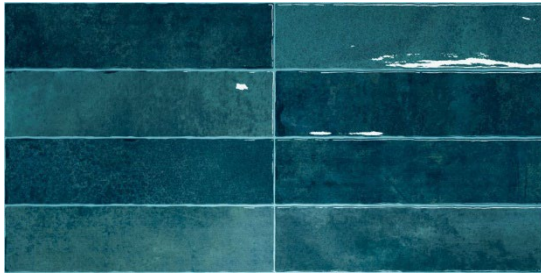

DESEO
ceramica

NAIROBI

579375
NAIROBI BLUE 7,5 x 30

579374
NAIROBI GREEN 7,5 x 30

579372
NAIROBI MOSS 7,5 x 30

579369
NAIROBI WHITE 7,5 x 30

579377
NAIROBI SLATE 7,5 x 30

NAIROBI
7.5 x 30 cm

*Біла глина, глянцева структурна поверхня, кількість графік 36