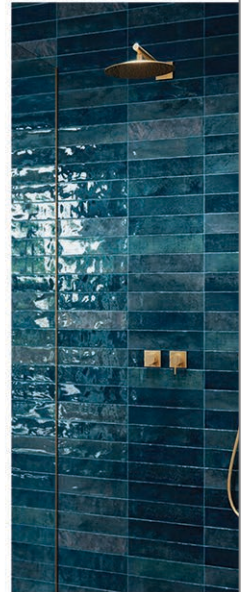

DESEO
ceramica

NAIROBI

579375
NAIROBI BLUE 7,5 x 30

579374
NAIROBI GREEN 7,5 x 30

579372
NAIROBI MOSS 7,5 x 30

579369
NAIROBI WHITE 7,5 x 30

579377
NAIROBI SLATE 7,5 x 30

NAIROBI
7.5 x 30 cm

*Біла глина, глянцева структурна поверхня, кількість графік 36