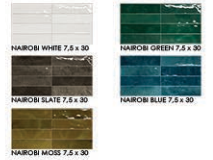

DESEO
ceramica

NAIROBI

579375
NAIROBI BLUE 7,5 x 30

579374
NAIROBI GREEN 7,5 x 30

579372
NAIROBI MOSS 7,5 x 30

579369
NAIROBI WHITE 7,5 x 30

579377
NAIROBI SLATE 7,5 x 30

NAIROBI
7.5 x 30 cm

*Біла глина, глянцева структурна поверхня, кількість графік 36