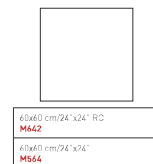

PIECES NAME NOMBRE DE LA PIEZA	SIZES (CM) FORMATOS (CM)	WORK SIZE (MM) FORMATO DE FABRICACIÓN (MM)	PRICE GROUP GRUPO DE PRECIO
LIRA RC	30x90 cm/11,8"x36"	300 x 900 x 8,7	M564
LIRA DUNE RC	30x90 cm/11,8"x36"	300 x 900 x 10,8	M624

25x75 cm
10"x30"

30x90 cm
11,8"x36"

LIRA WHITE
30x90 cm/11,8"x36" RC
LIRA DUNE WHITE
30x90 cm/11,8"x36" RC
LIRA WHITE
60x60 cm/24"x24" RC

COORDINATED FLOOR TILE: / PAVIMENTO COORDINADO:

LIRA
GLAZED CERAMIC + STD BODY + GLOSS
GRES ESMALTADO + PASTA STD + BRILLO

LIRA

WALL TILE + WHITE BODY + GLOSS
 AZULEJO + PASTA BLANCA + BRILLO
 25x75 cm/10"x30"

View online
 Ver online

LIRA IVORY
 25x75 cm/10"x30"
 LIRA PRISMA IVORY
 25x75 cm/10"x30"

COLOURS: / COLORES:

ADDITIONAL INFORMATION: / INFORMACIÓN ADICIONAL:

AVAILABLE FORMATS: / FORMATOS DISPONIBLES:

PIECES NAME NOMBRE DE LA PIEZA	SIZES (CM) FORMATOS (CM)	WORK SIZE (MM) FORMATO DE FABRICACIÓN (MM)	PRICE GROUP GRUPO DE PRECIO
LIRA	25x75 cm/10"x30"	251 x 753 x 8,7	M368
LIRA PRISMA	25x75 cm/10"x30"	251 x 753 x 8,7	M428