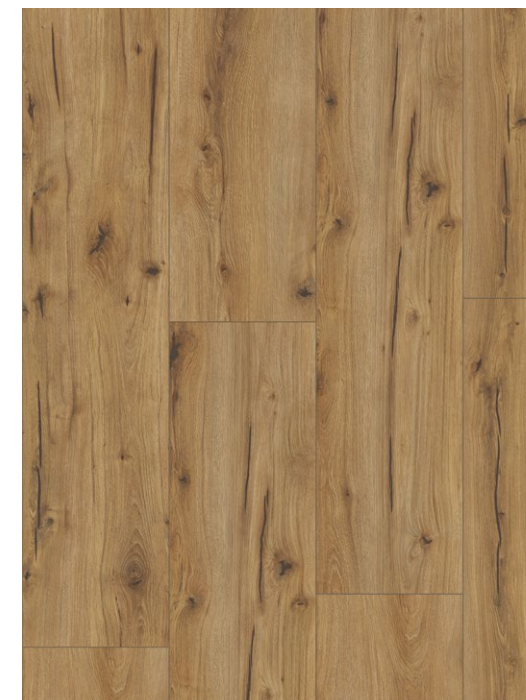

SYNCHRONOUS
SURFACE

RESIST SPILLS
UP TO 48H

Emotions 4V Helmond Oak

Helmond Oak 62492
1285 x 280 x 8 mm / str. synchro

Nebraska Oak 62493
1285 x 280 x 8 mm / str. synchro

Durango Oak 62494
1285 x 280 x 8 mm / str. synchro

Emotions 4V Canberra Oak

Villach Oak 62495
1285 x 280 x 8 mm / str. synchro

Ardesia Oak 62496
1285 x 280 x 8 mm / str. synchro

Caldo Oak 62500
1285 x 280 x 8 mm / str. synchro

Predi Oak 62501
1285 x 280 x 8 mm / str. synchro

Canberra Oak 62502
1285 x 280 x 8 mm / str. synchro

Caluri Oak 62503
1285 x 280 x 8 mm / str. synchro