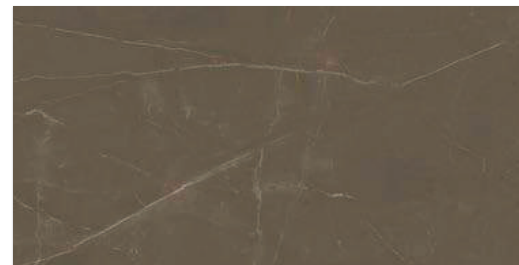

- 1 | LINEARSTONE BEIGE GLASIERTES FEINSTEINZEUG REKT. MATT. 59,8×119,8  
LINEARSTONE BEIGE GRES TILE 59,8×119,8 MATT
- 2 | LINEARSTONE BROWN GLASIERTES FEINSTEINZEUG REKT. MATT. 59,8×119,8  
LINEARSTONE BROWN GRES TILE 59,8×119,8 MATT

- 3 | LINEARSTONE BEIGE GLASIERTES FEINSTEINZEUG REKT. MATT. 59,8×59,8  
LINEARSTONE BEIGE GRES TILE 59,8×59,8 MATT

# GRES PORCELAIN • GLAZED GRES LINEARSTONE

BEIGE • TAUPE • BROWN  
59,8×119,8 • 59,8×59,8

PEI 4

LINEARSTONE BEIGE GLASIERTES FEINSTEINZEUG 59,8×119,8  
LINEARSTONE BEIGE GRES TILE 59,8×119,8

PEI 4

LINEARSTONE BEIGE GLASIERTES FEINSTEINZEUG 59,8×59,8  
LINEARSTONE BEIGE GRES TILE 59,8×59,8

LINEARSTONE TAUPE GLASIERTES FEINSTEINZEUG 59,8×119,8  
LINEARSTONE TAUPE GRES TILE 59,8×119,8

LINEARSTONE TAUPE GLASIERTES FEINSTEINZEUG 59,8×59,8  
LINEARSTONE TAUPE GRES TILE 59,8×59,8

LINEARSTONE BROWN GLASIERTES FEINSTEINZEUG 59,8×119,8  
LINEARSTONE BROWN GRES TILE 59,8×119,8