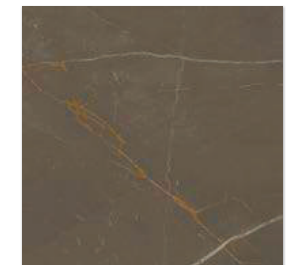

- 1 | LINEARSTONE BEIGE GLASIERTES FEINSTEINZEUG REKT. MATT. 59,8×119,8  
LINEARSTONE BEIGE GRES TILE 59,8×119,8 MATT
- 2 | LINEARSTONE BROWN GLASIERTES FEINSTEINZEUG REKT. MATT. 59,8×119,8  
LINEARSTONE BROWN GRES TILE 59,8×119,8 MATT

- 3 | LINEARSTONE BEIGE GLASIERTES FEINSTEINZEUG REKT. MATT. 59,8×59,8  
LINEARSTONE BEIGE GRES TILE 59,8×59,8 MATT

# GRES PORCELAIN • GLAZED GRES LINEARSTONE

BEIGE • TAUPE • BROWN  
59,8×119,8 • 59,8×59,8

PEI 4

LINEARSTONE BEIGE GLASIERTES FEINSTEINZEUG 59,8×119,8  
LINEARSTONE BEIGE GRES TILE 59,8×119,8

PEI 4

LINEARSTONE BEIGE GLASIERTES FEINSTEINZEUG 59,8×59,8  
LINEARSTONE BEIGE GRES TILE 59,8×59,8

LINEARSTONE TAUPE GLASIERTES FEINSTEINZEUG 59,8×119,8  
LINEARSTONE TAUPE GRES TILE 59,8×119,8

LINEARSTONE TAUPE GLASIERTES FEINSTEINZEUG 59,8×59,8  
LINEARSTONE TAUPE GRES TILE 59,8×59,8

LINEARSTONE BROWN GLASIERTES FEINSTEINZEUG 59,8×119,8  
LINEARSTONE BROWN GRES TILE 59,8×119,8