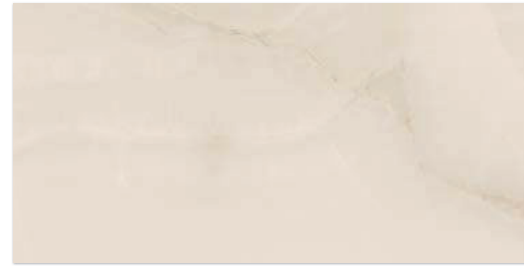

1

2

1 | ELEGANTSTONE BEIGE GLASIERTES FEINSTEINZEUG
REKT. ANPOLIERT 59,8×119,8
ELEGANTSTONE BEIGE GRES TILE 59,8×119,8 SEMI-POLISHED

2 | ELEGANTSTONE BIANCO GLASIERTES FEINSTEINZEUG
REKT. ANPOLIERT 59,8×59,8
ELEGANTSTONE BIANCO GRES TILE 59,8×59,8 SEMI-POLISHED

GRES PORCELAIN • GLAZED GRES
ELEGANTSTONE

BIANCO • BEIGE
59,8×119,8 • 59,8×59,8

ELEGANTSTONE BIANCO GLASIERTES FEINSTEINZEUG 59,8×119,8
ELEGANTSTONE BIANCO GRES TILE 59,8×119,8

ELEGANTSTONE BIANCO GLASIERTES FEINSTEINZEUG 59,8×59,8
ELEGANTSTONE BIANCO GRES TILE 59,8×59,8

ELEGANTSTONE BEIGE GLASIERTES FEINSTEINZEUG 59,8×119,8
ELEGANTSTONE BEIGE GRES TILE 59,8×119,8

ELEGANTSTONE BEIGE GLASIERTES FEINSTEINZEUG 59,8×59,8
ELEGANTSTONE BEIGE GRES TILE 59,8×59,8

GRES PORCELAIN