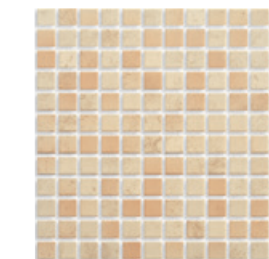

UNIWERSALNE MOZAIKI SZKLANE I CERAMICZNE

universal glass and ceramic mosaics

uniwersalna mozaika
PANTOS PARADYŻ BIANCO
26,6×26,6

uniwersalna mozaika
INDUSTRIAL PARADYŻ GRYS
29,8×29,8

PENELOPA BEIGE / BROWN
mozaika prasowana
29,8×29,8, kostka 2,3×2,3