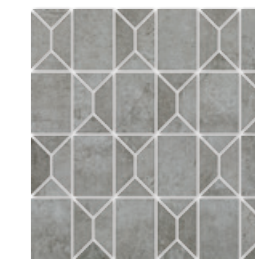

UNIWERSALNE MOZAIKI SZKLANE I CERAMICZNE

universal glass and ceramic mosaics

uniwersalna mozaika
PANTOS PARADYŻ BIANCO
26,6×26,6

uniwersalna mozaika
INDUSTRIAL PARADYŻ GRYS
29,8×29,8

PENELOPA BEIGE / BROWN
mozaika prasowana
29,8×29,8, kostka 2,3×2,3