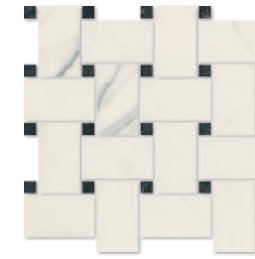

UNIWERSALNE MOZAIKI SZKLANE I CERAMICZNE

universal glass and ceramic mosaics

uniwersalna mozaika
PANTOS PARADYŻ BIANCO
26,6×26,6

uniwersalna mozaika
INDUSTRIAL PARADYŻ GRYS
29,8×29,8

PENELOPA BEIGE / BROWN
mozaika prasowana
29,8×29,8, kostka 2,3×2,3