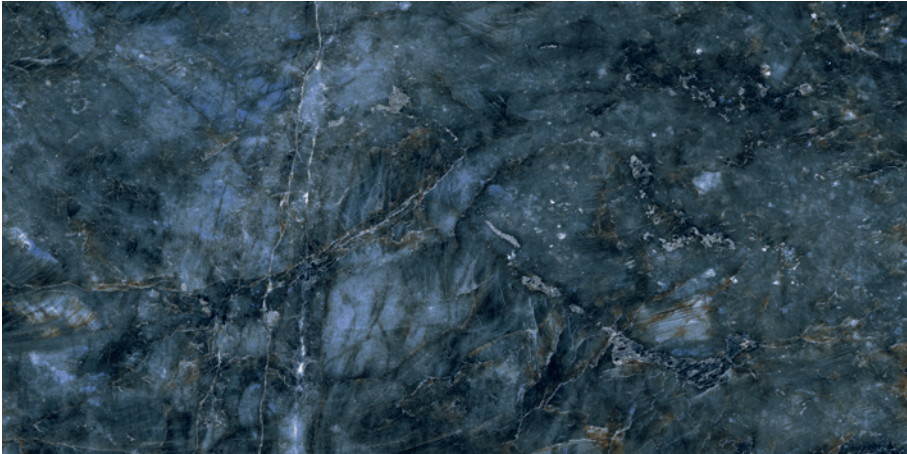

GRAND
CONCEPT

COLOR CRUSH

new

COLOR CRUSH

new

KAMIEŃ | STONE

60 × 60 | 80 × 80 | 60 × 120

COLOR CRUSH

new

60 × 60 | 80 × 80 | 60 × 120

COLOR CRUSH polished
59,8 × 119,8

NT1066-003-1

COLOR CRUSH polished
59,8 × 59,8

NT1066-004-1

COLOR CRUSH polished
79,8 × 79,8

NT1066-005-1