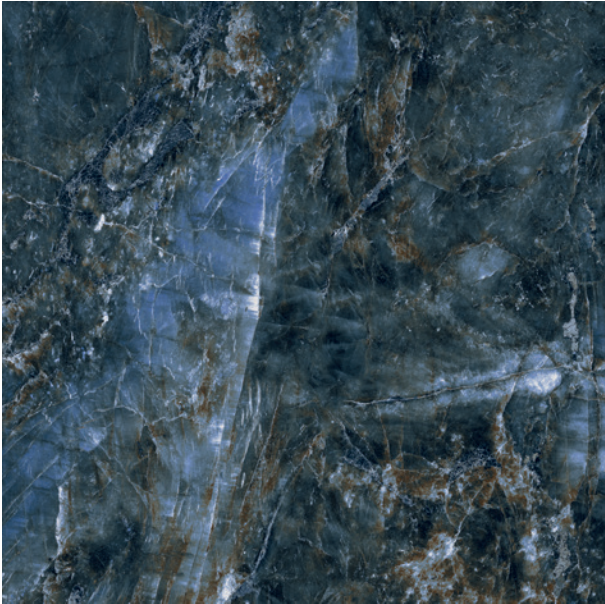

GRAND
CONCEPT

COLOR CRUSH

new

COLOR CRUSH

new

KAMIEŃ | STONE

60 × 60 | 80 × 80 | 60 × 120

COLOR CRUSH

new

60 × 60 | 80 × 80 | 60 × 120

COLOR CRUSH polished
59,8 × 119,8

NT1066-003-1

COLOR CRUSH polished
59,8 × 59,8

NT1066-004-1

COLOR CRUSH polished
79,8 × 79,8

NT1066-005-1