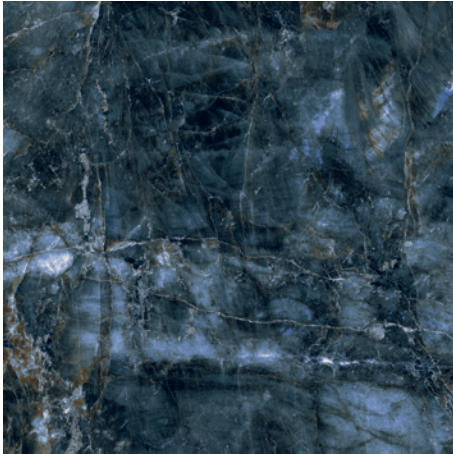

GRAND
CONCEPT

COLOR CRUSH

new

COLOR CRUSH

new

KAMIEŃ | STONE

60 × 60 | 80 × 80 | 60 × 120

COLOR CRUSH

new

60 × 60 | 80 × 80 | 60 × 120

COLOR CRUSH polished
59,8 × 119,8

NT1066-003-1

COLOR CRUSH polished
59,8 × 59,8

NT1066-004-1

COLOR CRUSH polished
79,8 × 79,8

NT1066-005-1