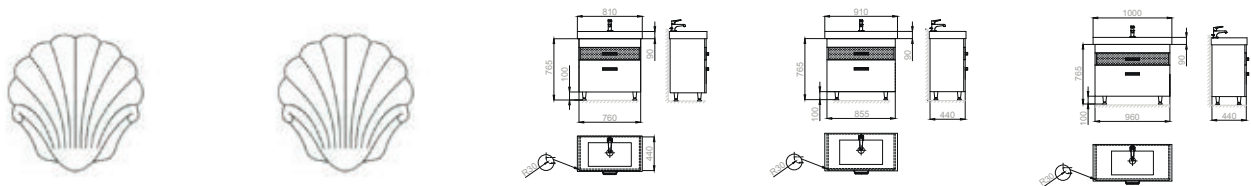

Collection: SIERRA

ТУМБИ / ТУМБЫ / CABINETS / SZAFKI

ПЕНАЛИ / ПЕНАЛЫ / TALL CABINETS / SZAFY WYSOKIE

ДЗЕРКАЛЬНА ШАФА / ЗЕРКАЛЬНЫЙ ШКАФ / MIRROR CABINET «EVEREST»

UA

Коллекція SIERRA - це поєднання сучасних декоративних матеріалів RENOLIT SE (Німеччина) і максимального радіуса фасаду. Ця колекція використовує ексклюзивну ручку «Риф», яка ідеально поєднується з декоративною вставкою RENOLIT OCEAN DRIVE. Німецький концерн RENOLIT SE - лідер світового ринку оздоблювальних матеріалів, який реалізує свою продукцію на всіх континентах. Фасадні елементи даної колекції виготовлені з більш товстого МДФ 19 мм. Оснащення якісною фурнітурою доповнює загальну картину одного з флагманів торгової марки і виводить цю колекцію в інший ціновий сегмент. Ця колекція задовольнить найвимогливішого покупця.
Можливі колірні рішення: білий.