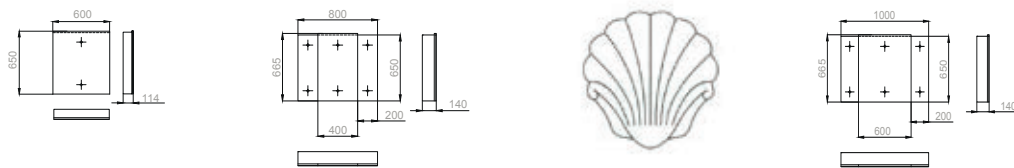

Collection: SIERRA

ТУМБИ / ТУМБЫ / CABINETS / SZAFKI

ПЕНАЛИ / ПЕНАЛЫ / TALL CABINETS / SZAFY WYSOKIE

ДЗЕРКАЛЬНА ШАФА / ЗЕРКАЛЬНЫЙ ШКАФ / MIRROR CABINET «EVEREST»

UA

Коллекція SIERRA - це поєднання сучасних декоративних матеріалів RENOLIT SE (Німеччина) і максимального радіуса фасаду. Ця колекція використовує ексклюзивну ручку «Риф», яка ідеально поєднується з декоративною вставкою RENOLIT OCEAN DRIVE. Німецький концерн RENOLIT SE - лідер світового ринку оздоблювальних матеріалів, який реалізує свою продукцію на всіх континентах. Фасадні елементи даної колекції виготовлені з більш товстого МДФ 19 мм. Оснащення якісною фурнітурою доповнює загальну картину одного з флагманів торгової марки і виводить цю колекцію в інший ціновий сегмент. Ця колекція задовольнить найвимогливішого покупця.
Можливі колірні рішення: білий.