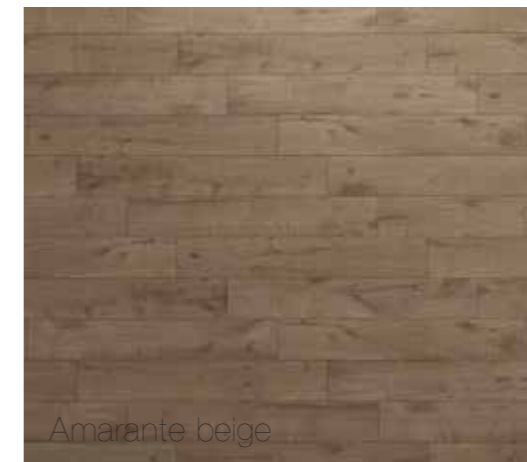

9948 Amarante Decor grey Matt
20x120 R Rectified Porcelain tile

Size cm	Type	pc.	m ²	pc.	m ²	kg
20x120 R	porcelain	4	0.96	40	38.40	780

AMARANTE grey & decor

Fine porcelain tiles 20x120 R

Amarante

Amarante beige