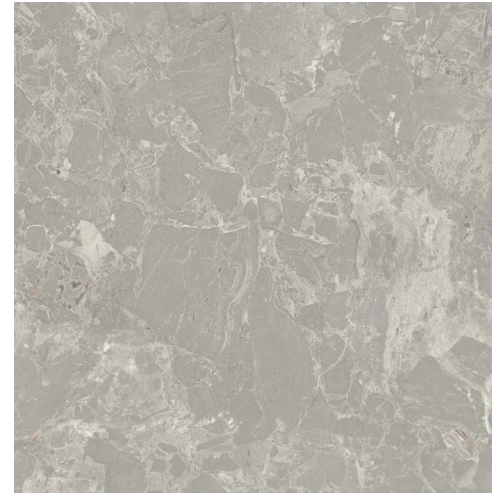

AURORA GREY HONED RECT
120X120 / 48"X48" L96/M