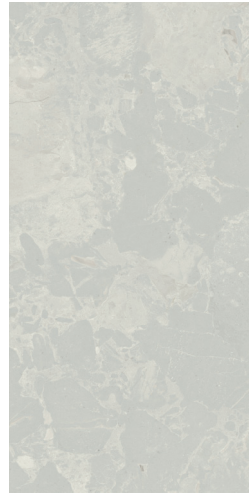

AURORA WHITE HONED RECT
60X120 / 24"X48" L77/M