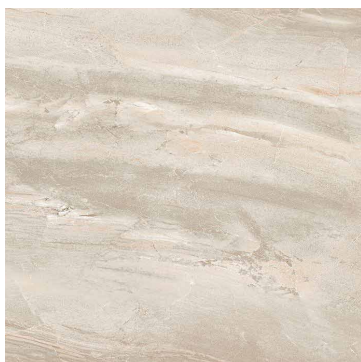

CANYON Oro

60x120x0,7 / 2,16 m²Kt. / 64,80 m²Pal. 

MARGINAL

MARGINAL

60x120x0,7 / 2,16 m²Kt. / 64,80 m²Pal. 