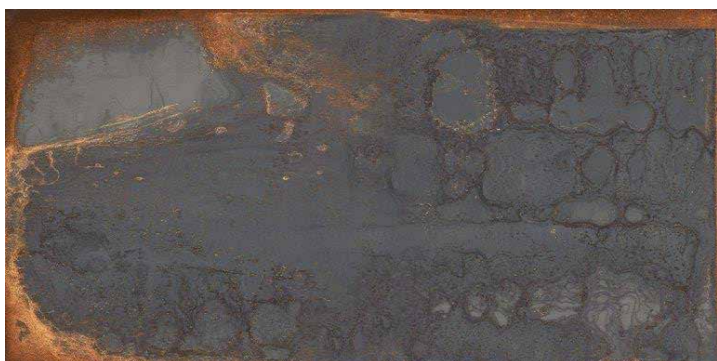

OXYDE

OXYDE Anthrazit

60x120x0,8 / 1,44 m²Kt. / 51,84 m²Pal.