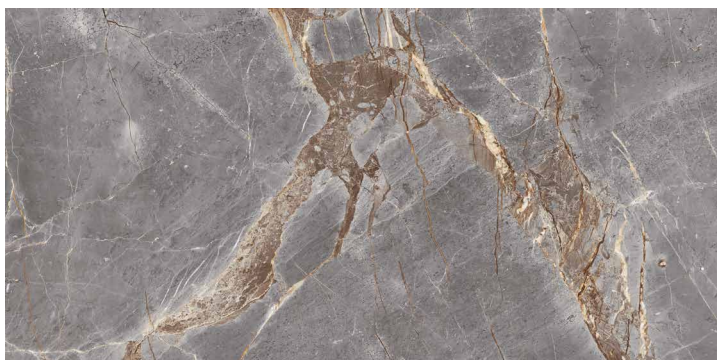

EMPERO CLASSICO

EMPERO CLASSICO Grigio

60x120x0,8 / 1,44 m²Kt. / 51,84 m²Pal.