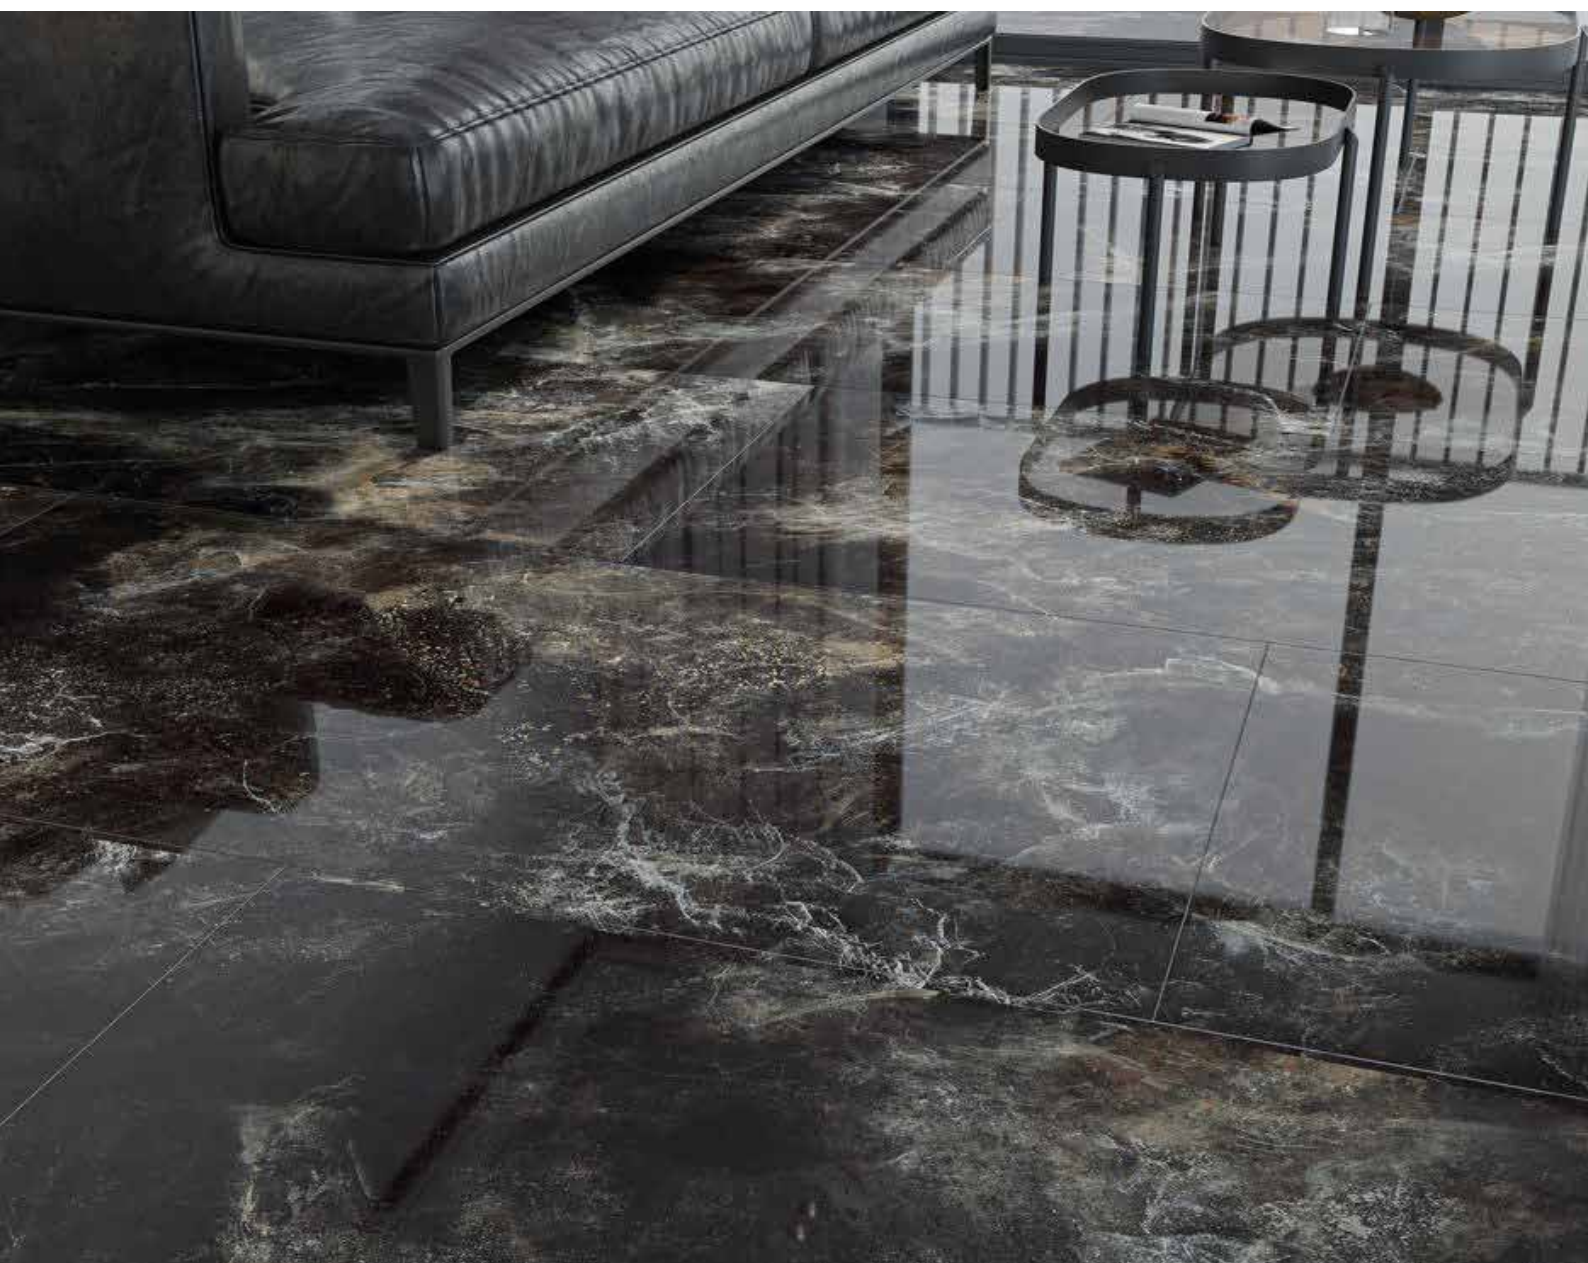

CALACATTA GOLDIE

CALACATTA GOLDIE

60x120x0,7 / 2,16 m²Kt. / 64,80 m²Pal. 

MIRACLE

MIRACLE

60x120x0,7 / 2,16 m²Kt. / 64,80 m²Pal. 

PREMIUM VISAGE

PREMIUM VISAGE Gold