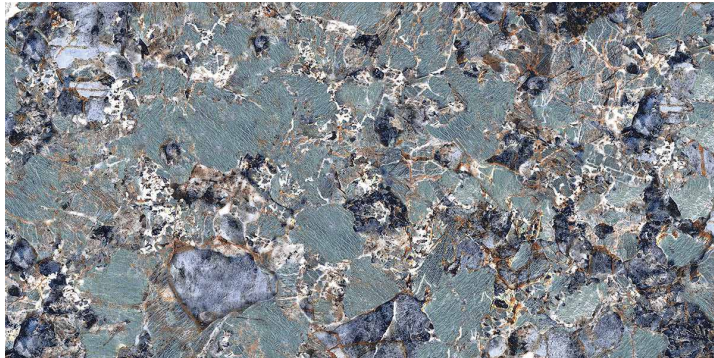

AMAZONITE

AMAZONITE

60x120x0,7 / 2,16 m²Kt. / 64,80 m²Pal.