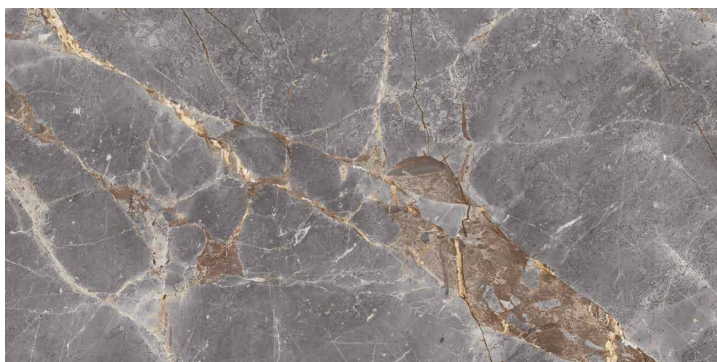

EMPERO CLASSICO

EMPERO CLASSICO Bianco

60x120x0,8 / 1,44 m²Kt. / 51,84 m²Pal. 

EMPERO CLASSICO

EMPERO CLASSICO Grigio

60x120x0,8 / 1,44 m²Kt. / 51,84 m²Pal. 

PRINCESS

PRINCESS Brown