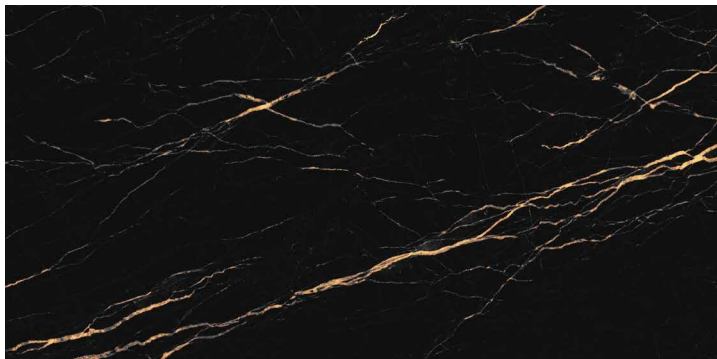

BELLATRIX

BELLATRIX

60x120x0,7 / 2,16 m²Kt. / 64,80 m²Pal.