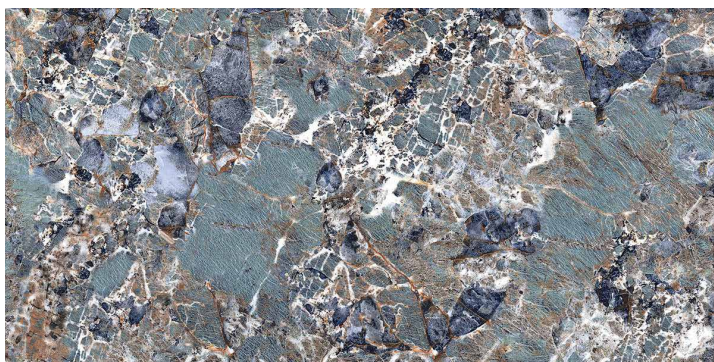

AMAZONITE

AMAZONITE

60x120x0,7 / 2,16 m²Kt. / 64,80 m²Pal.