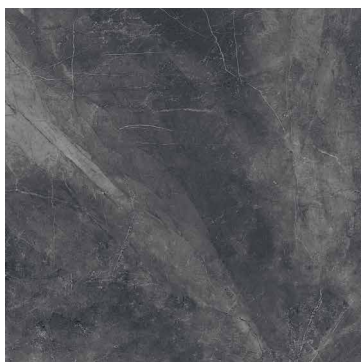

SALAMANCA

SALAMANCA Gassano

60x60x0,7 / 1,80 m²Kt. / 57,60 m²Pal. 

SALAMANCA Gassano

60x120x0,7 / 2,16 m²Kt. / 64,80 m²Pal. 

PREMIUM MARBLE MESSINA

PREMIUM MARBLE MESSINA

60x60x0,8 / 1,44 m²Kt. / 51,84 m²Pal. 