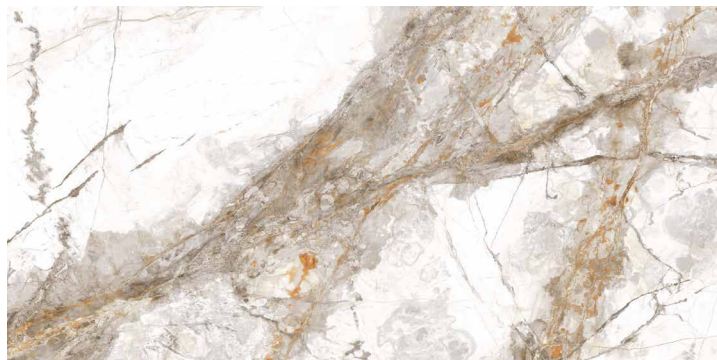

PREMIUM VISAGE

PREMIUM VISAGE Gold

60x120x0,8 / 1,44 m²Kt. / 51,84 m²Pal.