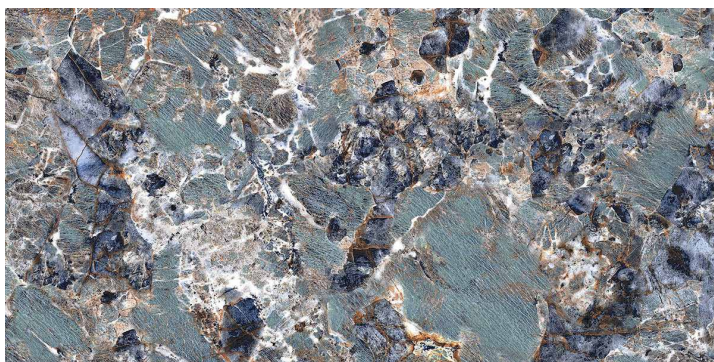

AMAZONITE

AMAZONITE

60x120x0,7 / 2,16 m²Kt. / 64,80 m²Pal.