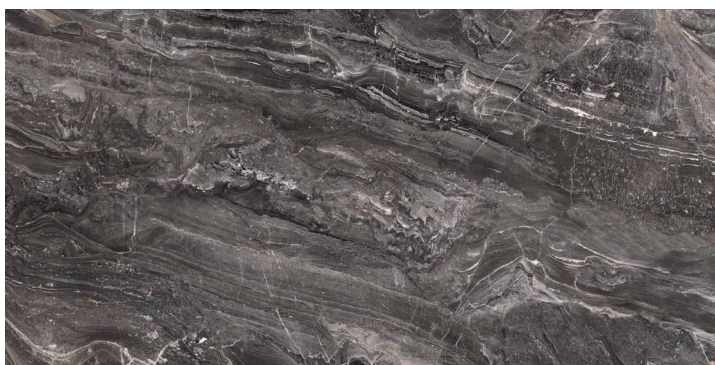

SALAMANCA

SALAMANCA Gassano

60x60x0,7 / 1,80 m²Kt. / 57,60 m²Pal. 

SALAMANCA Gassano

60x120x0,7 / 2,16 m²Kt. / 64,80 m²Pal. 

PREMIUM MARBLE MESSINA

PREMIUM MARBLE MESSINA

60x60x0,8 / 1,44 m²Kt. / 51,84 m²Pal. 

PREMIUM MARBLE MESSINA

60x120x0,8 / 1,44 m²Kt. / 46,08 m²Pal. 

TRAVERTIN BROWN

TRAVERTIN Brown

60x120x0,7 / 2,16 m²Kt. / 64,80 m²Pal.

Texture to
Paint

Texture painting

by Swire