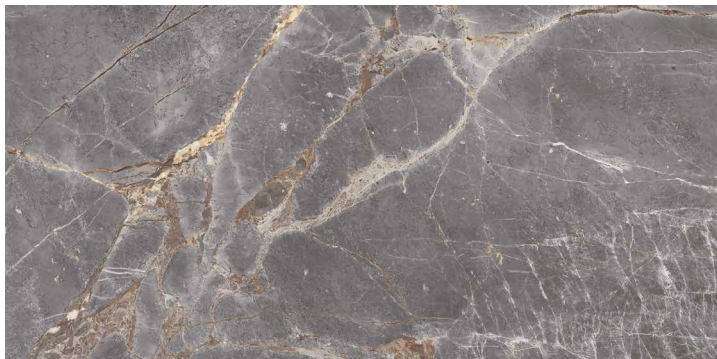

EMPERO CLASSICO

EMPERO CLASSICO Grigio

60x120x0,8 / 1,44 m²Kt. / 51,84 m²Pal.