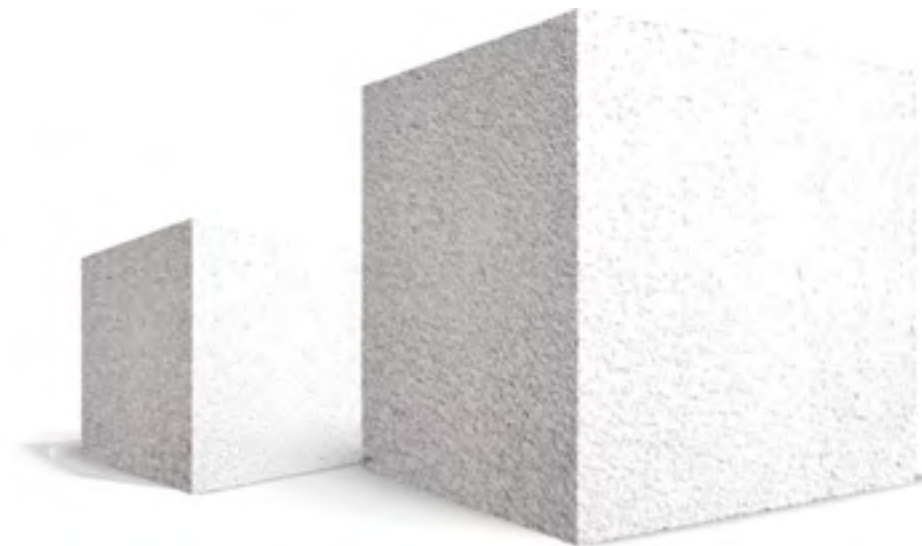

ZRXRM1BR

ZRXRM3BR

ZRXRM8BR

ZRXRM9BR

CONCRETE

HD
quality

R
rectification

Глазурованый керамогранит; гладка матова
поверхня, злегка шорсткувата

Глазурованный керамогранит; гладкая матовая
поверхность, слегка шероховатая

Glazed gres; smooth matte surface, slightly rough

Glazed porcelain tile | Глазурованый керамогранит | Глазурованный керамогранит