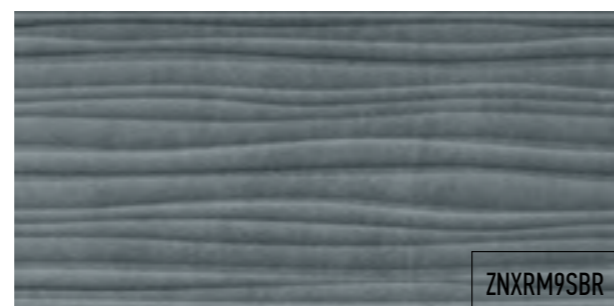

NERO

30X60 | 9,2 mm | Structured