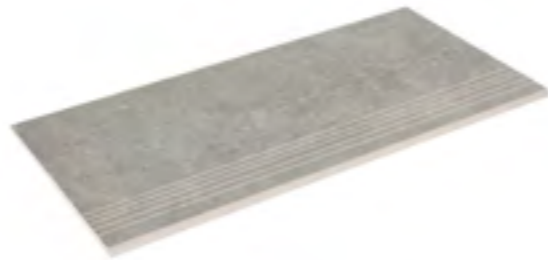

## NERO

30X60 | 9,2 mm | Structured

**STEP**

СХОДИНКА ПРЯМА

**STEP ECO**

СХОДИНКА ЕКО З ПРОРІЗАМИ

**STEP ANGLE LEFT**

СХОДИНКА КУТОВА ЛІВА