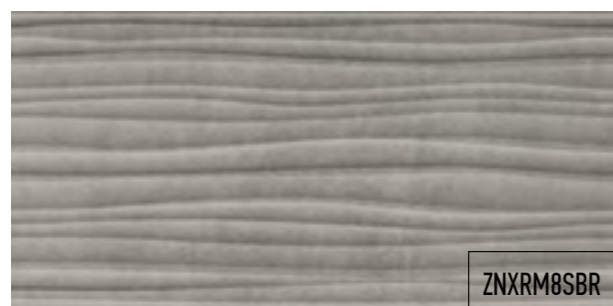

GRIGIO

30X60 | 9,2 mm | Structured