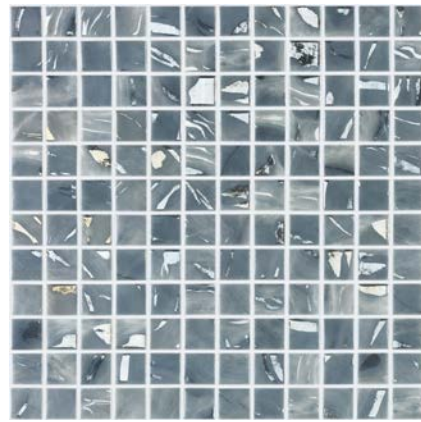

7100 Oasis Marfil 25x25 cm / 7104 Oasis Grey 38x38 cm

6

7100 Oasis Marfil 25x25

7103 Oasis Turquoise 25x25

7100 Oasis Marfil 38x38

7103 Oasis Turquoise 38x38

7102 Oasis Blue 25x25

7104 Oasis Grey 25x25

PROPIEDADES DEL MOSAICO VÍTREO

El producto se presenta en placas de 315x315 mm (aprox), con piezas pegadas sobre papel engomado, sobre fibra de vidrio y poliéster o con puntos. Por su inalterabilidad, fácil limpieza y colocación, son el revestimiento decorativo ideal para revestir piscinas, fachadas, columnas, interiores, cuartos de baño, etc. Con la utilización del vidrio y el color se consiguen soluciones más decorativas y sugestivas.