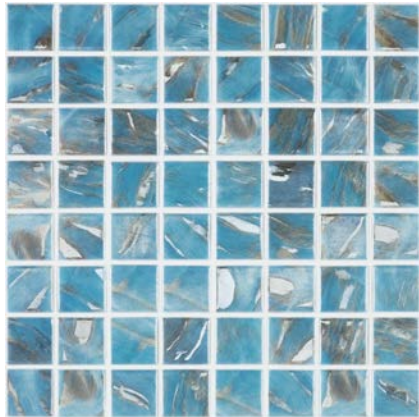

Inspired by Nature, the Oasis collection is an invitation to transform your spaces and swimming pools into oases of serenity and beauty.

With a color palette that ranges from refreshing blues and turquoises to dreamy greens, ivories and grays, each mosaic piece will connect you to the natural elements in a unique way. Bet on inspiration from nature to transform your designs using the diversity of textures, nuances and contrasts that our collection offers.

7100 Oasis Marfil 25x25 cm / 7104 Oasis Grey 38x38 cm

6

7100 Oasis Marfil 25x25

7103 Oasis Turquoise 25x25

7100 Oasis Marfil 38x38

7103 Oasis Turquoise 38x38

7102 Oasis Blue 25x25

7104 Oasis Grey 25x25

PROPIEDADES DEL MOSAICO VÍTREO

El producto se presenta en placas de 315x315 mm (aprox), con piezas pegadas sobre papel engomado, sobre fibra de vidrio y poliéster o con puntos. Por su inalterabilidad, fácil limpieza y colocación, son el revestimiento decorativo ideal para revestir piscinas, fachadas, columnas, interiores, cuartos de baño, etc. Con la utilización del vidrio y el color se consiguen soluciones más decorativas y sugestivas.