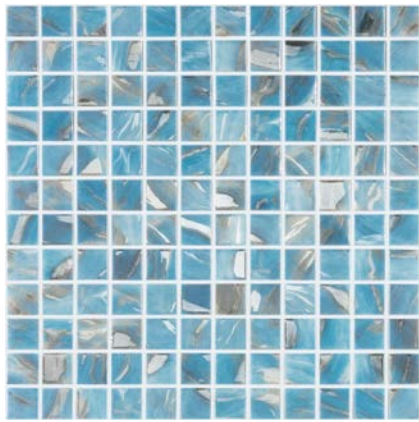

Inspirada en la Naturaleza, la colección Oasis es una invitación a transformar tus espacios y piscinas en oasis de serenidad y belleza.

Con una paleta de colores que abarca desde los azules y turquesas refrescantes hasta los verdes, marfiles y grises evocadores, cada pieza de mosaico te conectará con los elementos naturales de manera única. Apuesta por la inspiración en la naturaleza para convertir tus diseños con diversidad de texturas, matices y contrastes que ofrece nuestra colección.

Inspired by Nature, the Oasis collection is an invitation to transform your spaces and swimming pools into oases of serenity and beauty.

With a color palette that ranges from refreshing blues and turquoises to dreamy greens, ivories and grays, each mosaic piece will connect you to the natural elements in a unique way. Bet on inspiration from nature to transform your designs using the diversity of textures, nuances and contrasts that our collection offers.

7100 Oasis Marfil 25x25 cm / 7104 Oasis Grey 38x38 cm

6

7100 Oasis Marfil 25x25

7103 Oasis Turquoise 25x25

7100 Oasis Marfil 38x38

7103 Oasis Turquoise 38x38

7102 Oasis Blue 25x25

7104 Oasis Grey 25x25

PROPIEDADES DEL MOSAICO VÍTREO

El producto se presenta en placas de 315x315 mm (aprox), con piezas pegadas sobre papel engomado, sobre fibra de vidrio y poliéster o con puntos. Por su inalterabilidad, fácil limpieza y colocación, son el revestimiento decorativo ideal para revestir piscinas, fachadas, columnas, interiores, cuartos de baño, etc. Con la utilización del vidrio y el color se consiguen soluciones más decorativas y sugestivas.