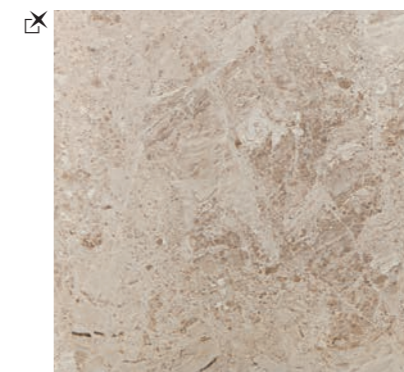

Ess. Trastévere Perla 60,8x60,8

Ess. Marbles

Ess. Támesis Crema

Ess. Venato - Carrara

Ess. Padua Blanco

Ess. Trastévere Perla

Ess. Trastévere Arena

Ess. Moma Crema

Ess. Alba Beige

Ess. Ottawa Crema

	Formato	Precio	Pz/cj	Pz/pl	M²/cj	M²/pl	Cj/pl	Kg/cj	Kg/Total
	60,8x60,8	PS-079	4	120	1,48	44,4	30	31	950
	60x60	PS-091	4	120	1,44	43,2	30	30,00	920
		Porceglass / Porcelain	60,8x60,8 / 60x60 23.94"x23.94" / 23.62"x23.62"						