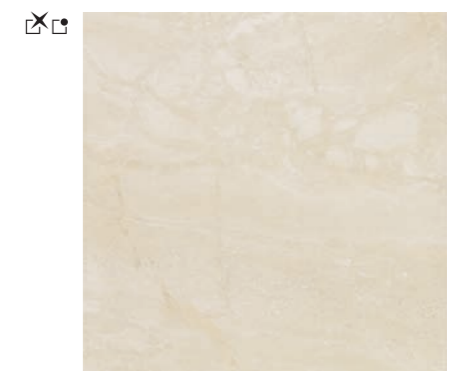

Ess. Trastévere Perla 60,8x60,8

Ess. Marbles

Ess. Támesis Crema

Ess. Venato - Carrara

Ess. Padua Blanco

Ess. Trastévere Perla

Ess. Trastévere Arena

Ess. Moma Crema

Ess. Alba Beige

Ess. Ottawa Crema

	Formato	Precio	Pz/cj	Pz/pl	M²/cj	M²/pl	Cj/pl	Kg/cj	Kg/Total
	60,8x60,8	PS-079	4	120	1,48	44,4	30	31	950
	60x60	PS-091	4	120	1,44	43,2	30	30,00	920
		Porceglass / Porcelain	60,8x60,8 / 60x60 23.94"x23.94" / 23.62"x23.62"						