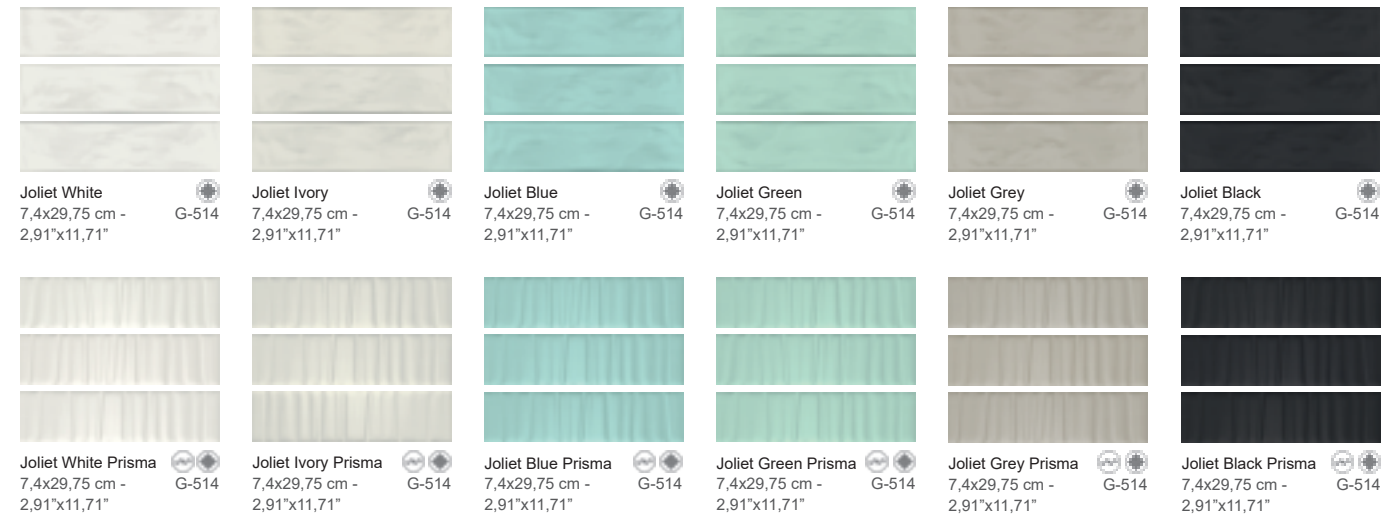

JOLIET

White Body   Slight Variation   Double Firing   0,85 cm Thickness
Pasta Blanca   Ligera Variación   Bicocción   0,85 cm Espesor

JOLIET PRISMA - 4 FACES.
JOLIET PRISMA - 4 RELIEVES CARAS.