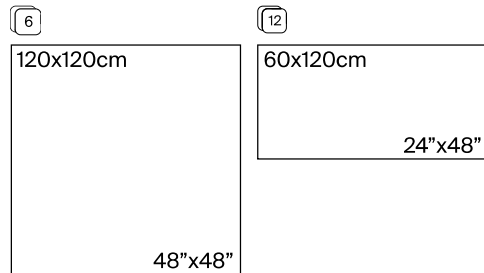

Iblei Black 60x120 cm / 24"x48"

IBLEI Artech

Porcelánico
Porcelain tiles / Grès cérame

Iblei Sand

Iblei Grey

Iblei Black

Formatos disponibles Available formats / Formats disponibles

Nota: material de alta destonificación. Se recomienda un replanteo antes de comenzar la colocación.
Note: material with a high degree of de-tonation. Staking out is recommended before laying.
Remarque : matériau présentant un degré élevé de dé-tonation. Un piquetage est recommandé avant la pose.

Formato Size	Formato real Work size	Acabado Finish	Pz/Caja Pcs/Box	M ² /Caja Sqm/Box	Kg/Caja Kg/Box	Cajas/Pallet Boxes/Pallet	M ² /Pallet Sqm/Pallet	Kg/Pallet Kg/Pallet	Colores disponibles Available colours
120x120 - Rc	1200x1200x9,00	Mate - Rectificado / Matt - Rectified	1	1,44	30,13	40	57,60	1.216,00	
60x120 - Rc	600x1200x9,00	Mate - Rectificado / Matt - Rectified C1 - R10	2	1,44	28,00	36	51,84	1.058,00	