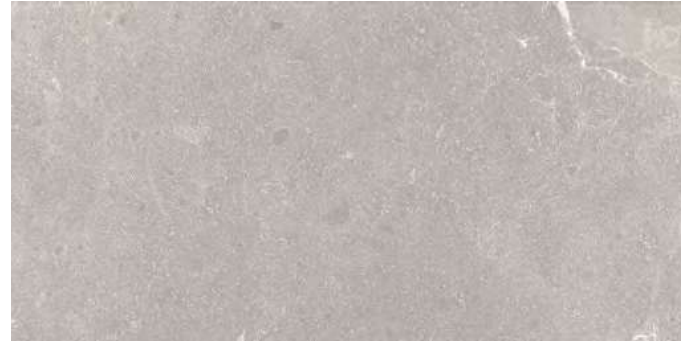

Iblei Black 60x120 cm / 24"x48"

IBLEI Artech

Porcelánico
Porcelain tiles / Grès cérame

Iblei Sand

Iblei Grey

Iblei Black

Formatos disponibles Available formats / Formats disponibles

Nota: material de alta destonificación. Se recomienda un replanteo antes de comenzar la colocación.
Note: material with a high degree of de-tonation. Staking out is recommended before laying.
Remarque : matériau présentant un degré élevé de dé-tonation. Un piquetage est recommandé avant la pose.