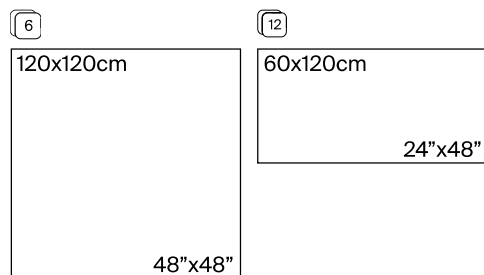

Formatos disponibles Available formats / Formats disponibles