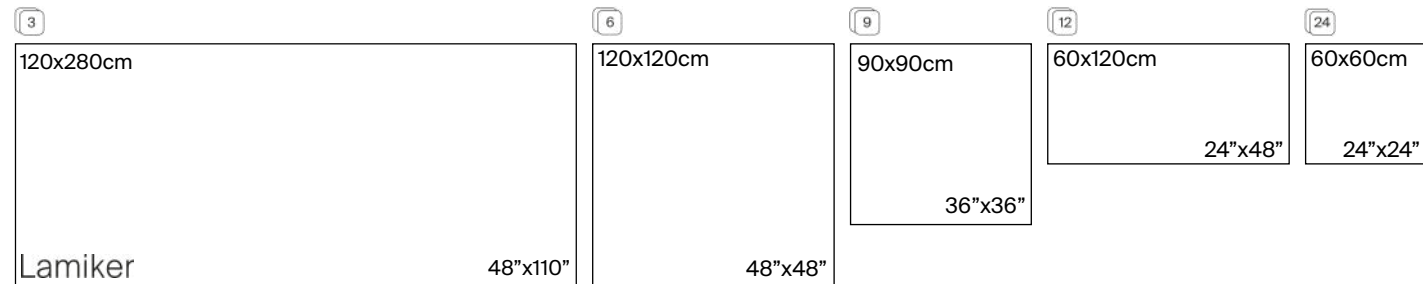

Bela Desert 120x280 cm / 48" x110"

AZUVI

Bela Black 60x120 cm / 24"x48"

Bela Grey + Bela Dec Grey 60x120 cm / 24"x48"

Bela Dec Grey 60x120 cm / 24"x48"

BELA

Porcelánico

Porcelain tiles / Grès cérame

Bela Sand

Bela Desert

Bela Grey

Bela Black

Formatos disponibles

Available formats / Formats disponibles

Formato Size	Formato real Work size	Acabado Finish	Pz/Caja Pcs/Box	M ² /Caja Sqm/Box	Kg/Caja Kg/Box	Cajas/Pallet Boxes/Pallet	M ² /Pallet Sqm/Pallet	Kg/Pallet Kg/Pallet	Colores disponibles Available colours
120x280 - Rc G-978	1200x2800x6,00	Mate · Rectificado / Matt · Rectified C1	1	3,36	47,21	20	67,20	1.050,00	
120x120 - Rc G-975	1200x1200x9,00	Mate · Rectificado / Matt · Rectified C1	1	1,44	30,13	40	57,60	1.265,00	
90x90 - Rc G-950	900x900x9,00	Mate · Rectificado / Matt · Rectified C1 · R9 · A+B	2	1,62	32,50	30	48,60	1.035,00	
90x90 - Rc ANTISLIP G-945	900x900x9,00	Mate · Rectificado / Matt · Rectified C3 · R12	2	1,62	32,50	30	48,60	1.035,00	
60x120 - Rc G-670	600x1200x9,00	Mate · Rectificado / Matt · Rectified C1 · R9 · A+B	2	1,44	28,00	36	51,84	1.092,00	
60x120 - Rc ANTISLIP G-671	600x1200x9,00	Mate · Rectificado / Matt · Rectified C3	2	1,44	28,00	36	51,84	1.092,00	
60x60 - Rc G-615	600x600x9,00	Mate · Rectificado / Matt · Rectified C1 · R9 · A+B	4	1,44	27,00	32	46,08	950,00	