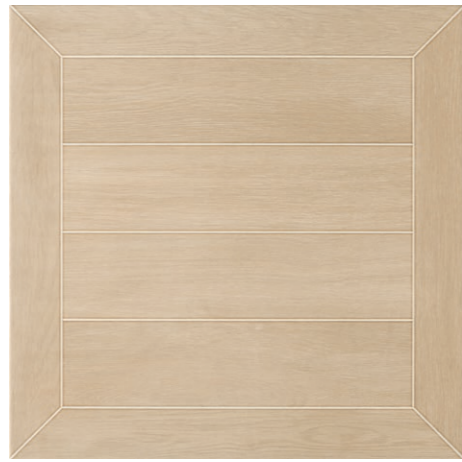

AT. BOREAL

GRES PORCELÁNICO (TIERRA COLOREADA) · PORCELAIN TILES (COLOURED BODY) · GRÉS CERAMÉ (MASSE COLORÉE)

Formatos / Sizes / Format

60,8x60,8
23,93"x23,93"

● At. Boreal Ceniza 60,8x60,8 M23 015.440.0019.06420

● At. Boreal Haya 60,8x60,8 M23 015.440.0165.06420

● At. Boreal Roble 60,8x60,8 M23 015.440.0036.06420

● At. Boreal Taupe 60,8x60,8 M23 015.440.0285.06420

Pvto. / Floor / Sol: At. Boreal Roble 60,8x60,8

Empaquetado / Packaging / Emballage