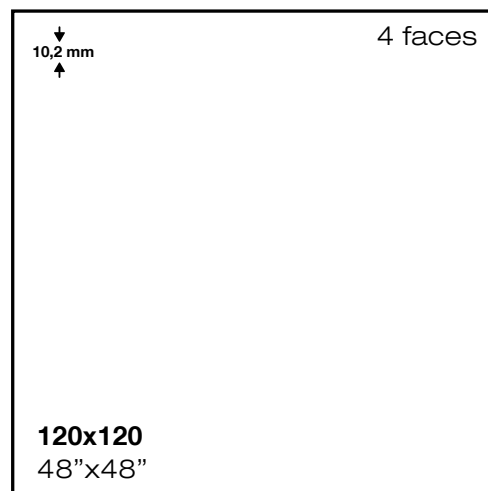

## PACKING & SPECIAL PIECES

	Pc/Cj	M2/Cj	Cj/PI	M2/PI	Kg/Cj	Kg/PI
<b>60x120</b>	2	1,44	32	46,08	34,25	1121
<b>120x120</b>	1	1,44	36	51,84	35	1300

	Mate
<b>60x120</b>	MP322
<b>120x120</b>	MP332