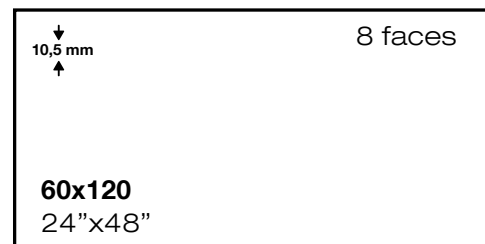

## PACKING & SPECIAL PIECES

	Pc/Cj	M2/Cj	Cj/PI	M2/PI	Kg/Cj	Kg/PI
<b>60x120</b>	2	1,44	32	46,08	34,25	1121
<b>120x120</b>	1	1,44	36	51,84	35	1300

	Mate
<b>60x120</b>	MP322
<b>120x120</b>	MP332