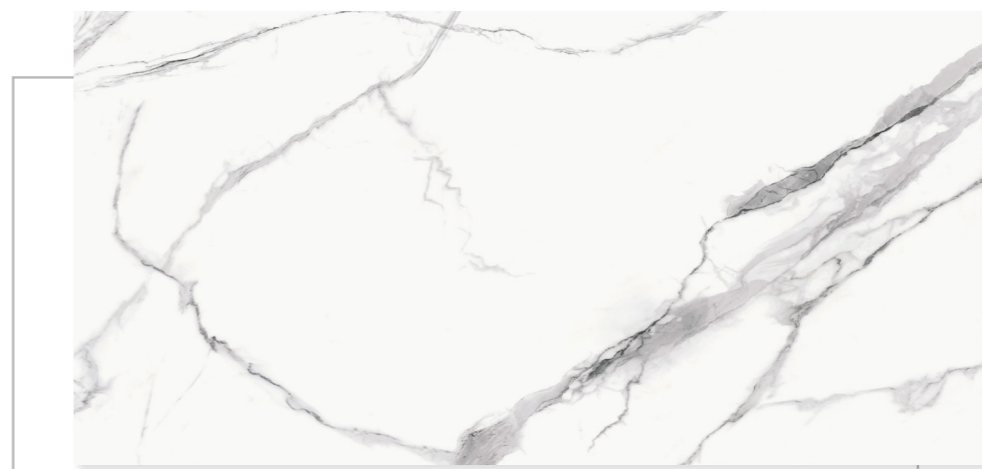

STATUARIO
GOYA

bien

Açık rengi ile kullanıldığı ortama doğal bir *aydınlık* getiriyor.

With its light color, it brings a natural *light* to the environment where it is used.

LONDON

PARIS

Mermere nispet yaparcasına
güzellikte *sade* bir seri:
Statuario Goya

A simple *series* as
beautiful as against marble:
Statuario Goya

120 x 180cm
48''x71''

Şıklığı ile *göz kamaştırıyor...*

It *dazzles* with its elegance...

TR
EN

ÜRÜN TİPİ PRODUCT TYPE	EBAT SIZE	YÜZEY SURFACE	REKTİFİYE DURUMU RECTIFIED STATUS	MOHS	GÖRÜNÜM ÖZELLİĞİ DEĞERİ VALUE OF APPEARANCE FEATURE	FACE FACES	LAPPATO
Teknik Porselen / Technical Porcelain	120X180 cm 48"x72"	Parlak&Mat / Glossy&Matte	Rektifiyeli / Rectified	6	V3	5	FL
Teknik Porselen / Technical Porcelain	100X100 cm 40"x40"	Parlak&Mat / Glossy&Matte	Rektifiyeli / Rectified	6	V3	8	FL
Teknik Porselen / Technical Porcelain	60X120 cm 24"x48"	Parlak&Mat / Glossy&Matte	Rektifiyeli / Rectified	6	V3	10	FL
Basamak/ Step	30X120 cm 12"x48"	Parlak&Mat / Glossy&Matte	Rektifiyeli / Rectified	6	V3	20	FL
Teknik Porselen / Technical Porcelain	60X60 cm 24"x24"	Parlak&Mat / Glossy&Matte	Rektifiyeli / Rectified	6	V3	12	FL
Teknik Porselen / Technical Porcelain	30X60 cm 12"x24"	Parlak&Mat / Glossy&Matte	Rektifiyeli / Rectified	6	V3	12	FL

*Bu seri 120x180-60x120-30x120-60x60 ve 30x60 ebatlarında hem mat hem de full lappato olarak üretilmektedir.

*This series is produced in 120x180-60x120-30x120-60x60 and 30x60 sizes, both matte and full lappato.