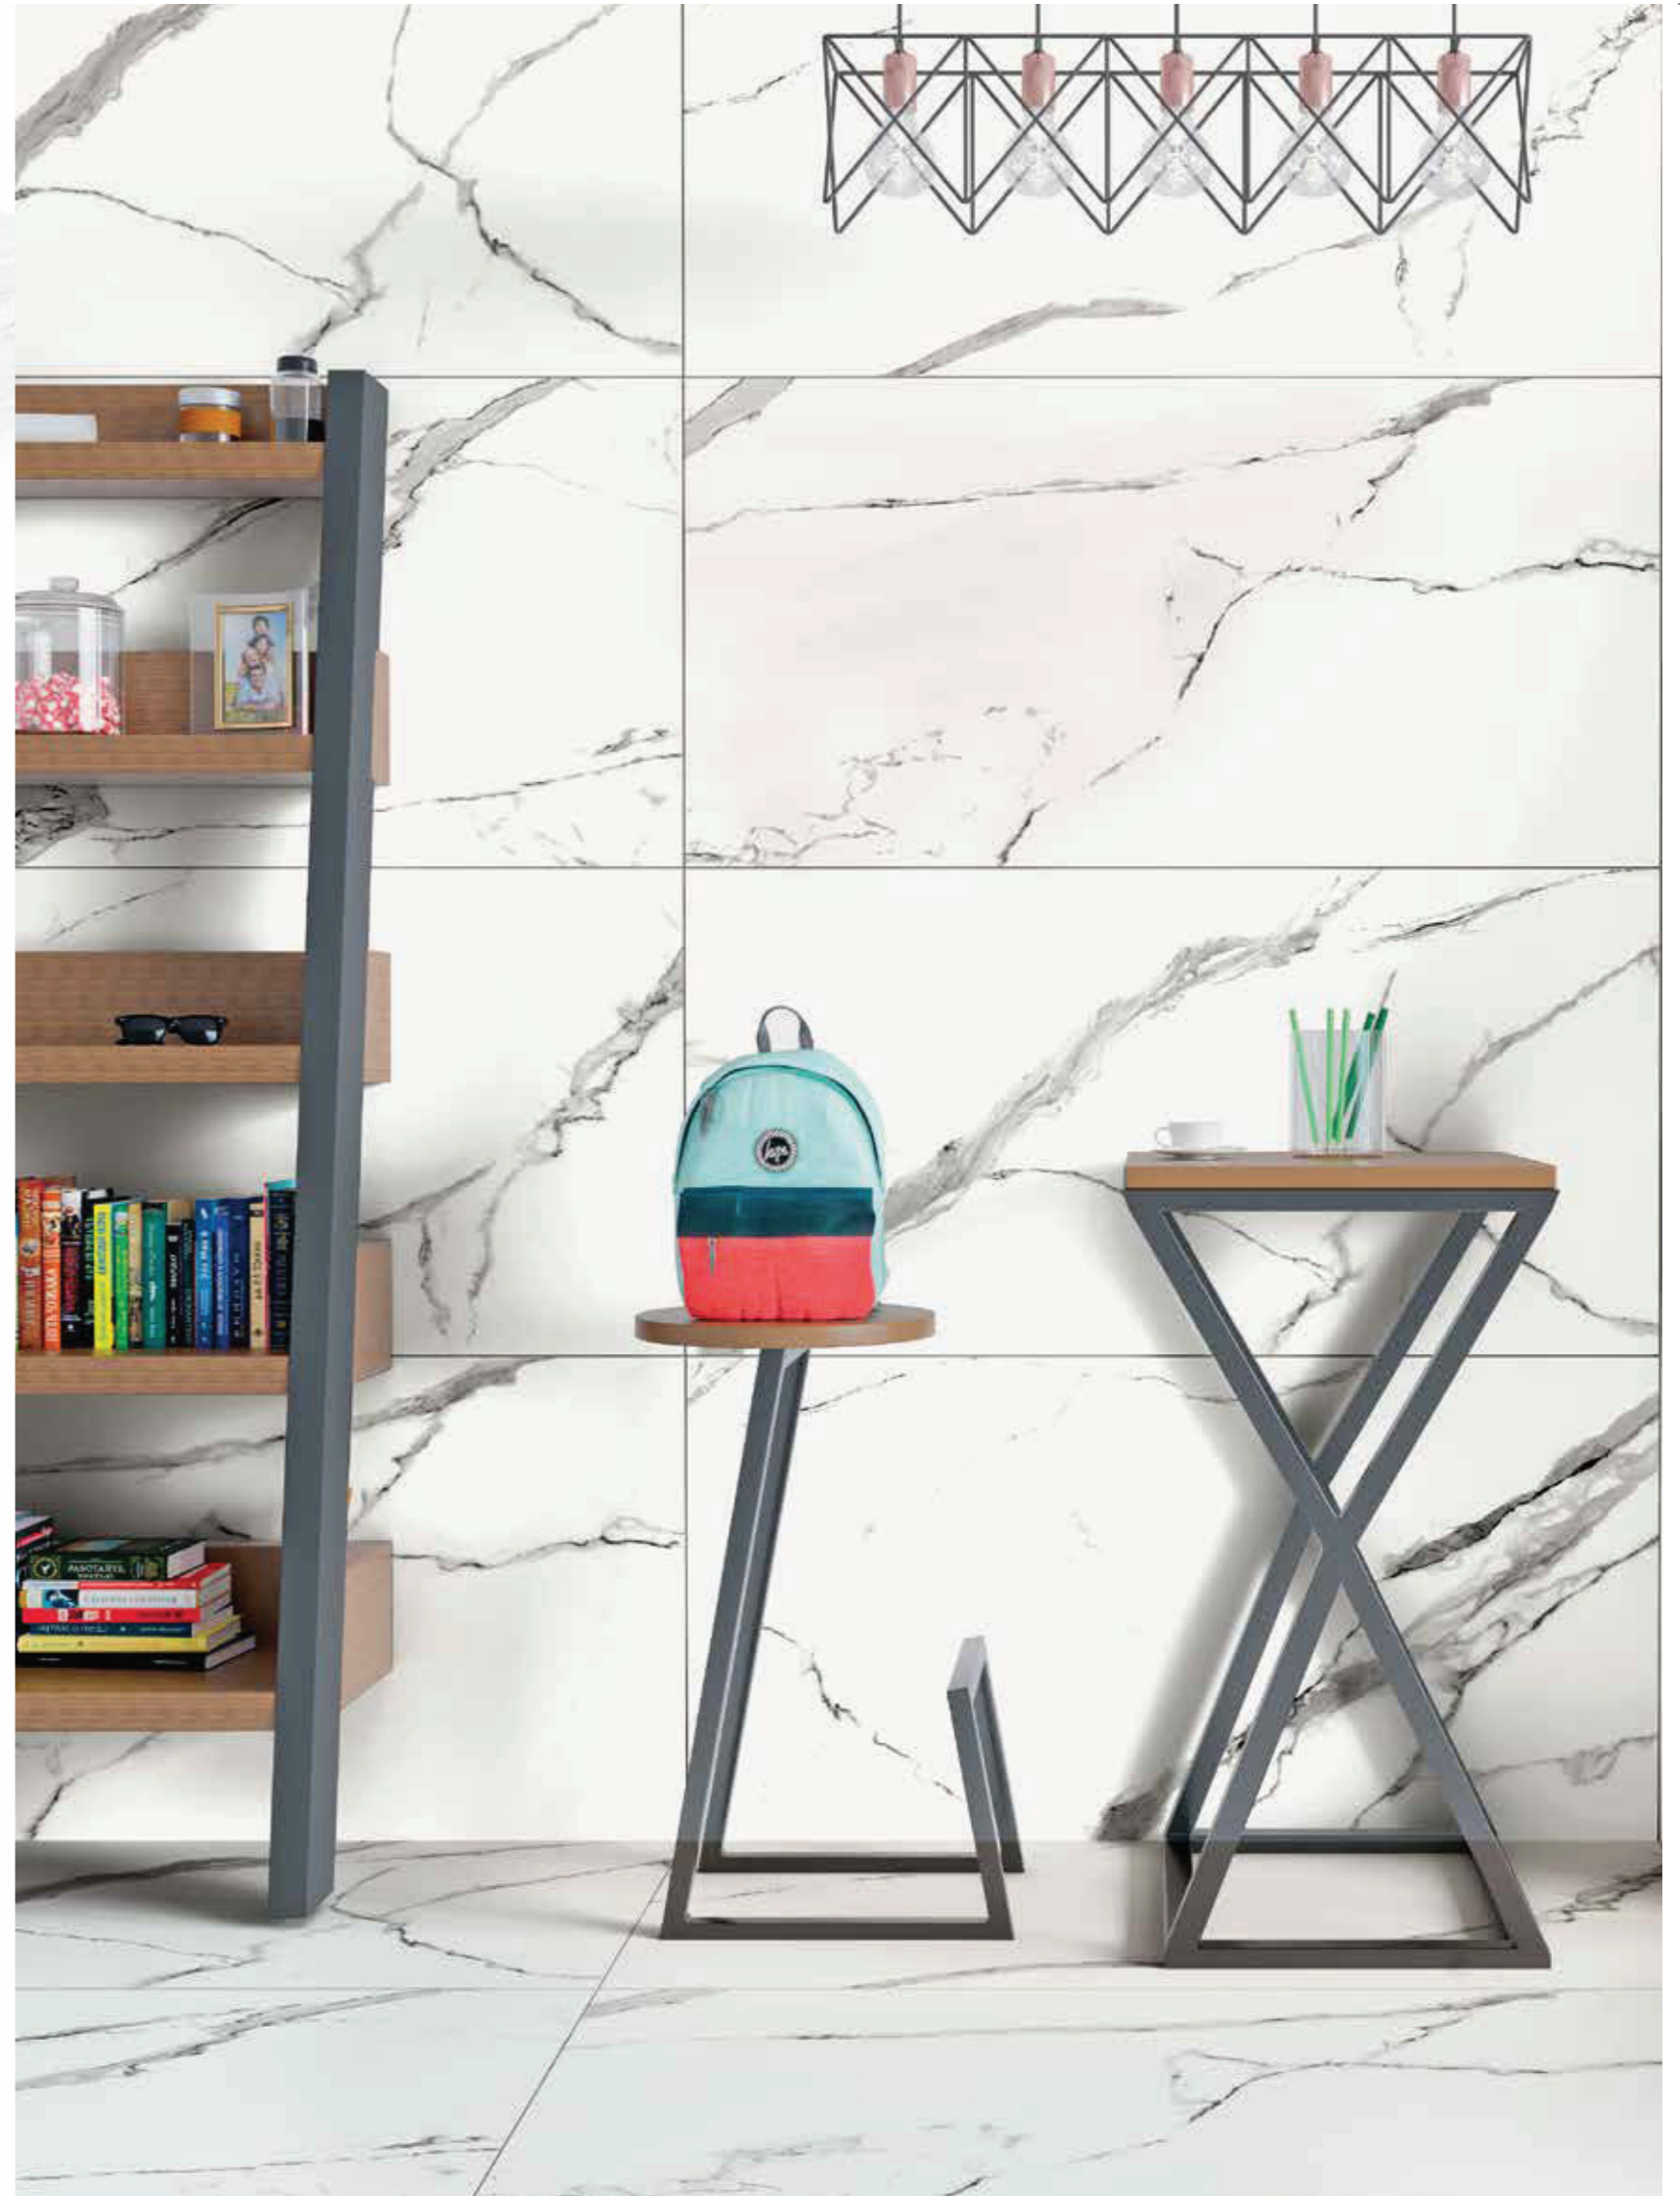

STATUARIO
GOYA

bien

Açık rengi ile kullanıldığı ortama doğal bir *aydınlık* getiriyor.

With its light color, it brings a natural *light* to the environment where it is used.

LONDON

PARIS

Mermere nispet yaparcasına
güzellikte *sade* bir seri:
Statuario Goya

A simple *series* as
beautiful as against marble:
Statuario Goya

120 x 180cm
48''x71''

Şıklığı ile *göz kamaştırıyor...*

It *dazzles* with its elegance...

TR
EN

ÜRÜN TİPİ PRODUCT TYPE	EBAT SIZE	YÜZEY SURFACE	REKTİFİYE DURUMU RECTIFIED STATUS	MOHS	GÖRÜNÜM ÖZELLİĞİ DEĞERİ VALUE OF APPEARANCE FEATURE	FACE FACES	LAPPATO
Teknik Porselen / Technical Porcelain	120X180 cm 48"x72"	Parlak&Mat / Glossy&Matte	Rektifiyeli / Rectified	6	V3	5	FL
Teknik Porselen / Technical Porcelain	100X100 cm 40"x40"	Parlak&Mat / Glossy&Matte	Rektifiyeli / Rectified	6	V3	8	FL
Teknik Porselen / Technical Porcelain	60X120 cm 24"x48"	Parlak&Mat / Glossy&Matte	Rektifiyeli / Rectified	6	V3	10	FL
Basamak/ Step	30X120 cm 12"x48"	Parlak&Mat / Glossy&Matte	Rektifiyeli / Rectified	6	V3	20	FL
Teknik Porselen / Technical Porcelain	60X60 cm 24"x24"	Parlak&Mat / Glossy&Matte	Rektifiyeli / Rectified	6	V3	12	FL
Teknik Porselen / Technical Porcelain	30X60 cm 12"x24"	Parlak&Mat / Glossy&Matte	Rektifiyeli / Rectified	6	V3	12	FL

*Bu seri 120x180-60x120-30x120-60x60 ve 30x60 ebatlarında hem mat hem de full lappato olarak üretilmektedir.

*This series is produced in 120x180-60x120-30x120-60x60 and 30x60 sizes, both matte and full lappato.