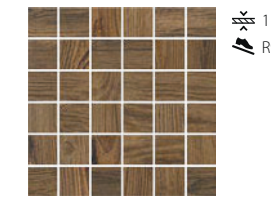

Cortone marrone 19,3x120,2 cm
29500

Cortone marrone 29,7x120,2 cm
21915

Stopnica v-shape / сходи́нка v-shape / ступе́нь v-shape ▼

Cortone marrone 32x120,2/5 cm
01755

Mozaika / моза́йка / мозаика ▼

Cortone marrone 29,7x29,7 cm
37030