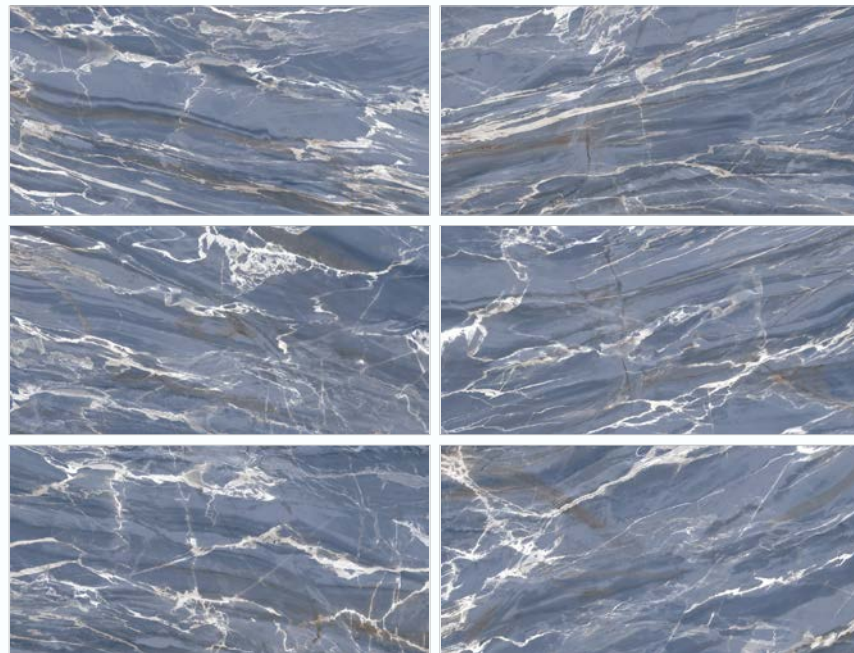

Marble 600x1200

Marble Grey 60120GP42MAB15/L

Marble Grey 60120GP42MAB15/L
Керамогранит 600×1200×8 мм

мм размер	мм толщина	шт. в упаковке	м ² в упаковке	м ² 1 плитки	кг 1 кор. (брутто)	кор. на поддоне	м ² на поддоне	кг на поддоне (брутто)
600x1200	8	2	1,44	0,72	27,879	33	47,52	920

Marble Grey 60120GP42MAB15/L
Statuario Silver 60120GP42STA15/L
Steel Gold BW0SST09

Marble Sea 60120GP42MAB13/L
 Statuario Silver 60120GP42STA15/L
 Steel Platinum BW0SST66

Marble Sea 60120GP42MAB13/L
 Керамогранит 600×1200×8 мм