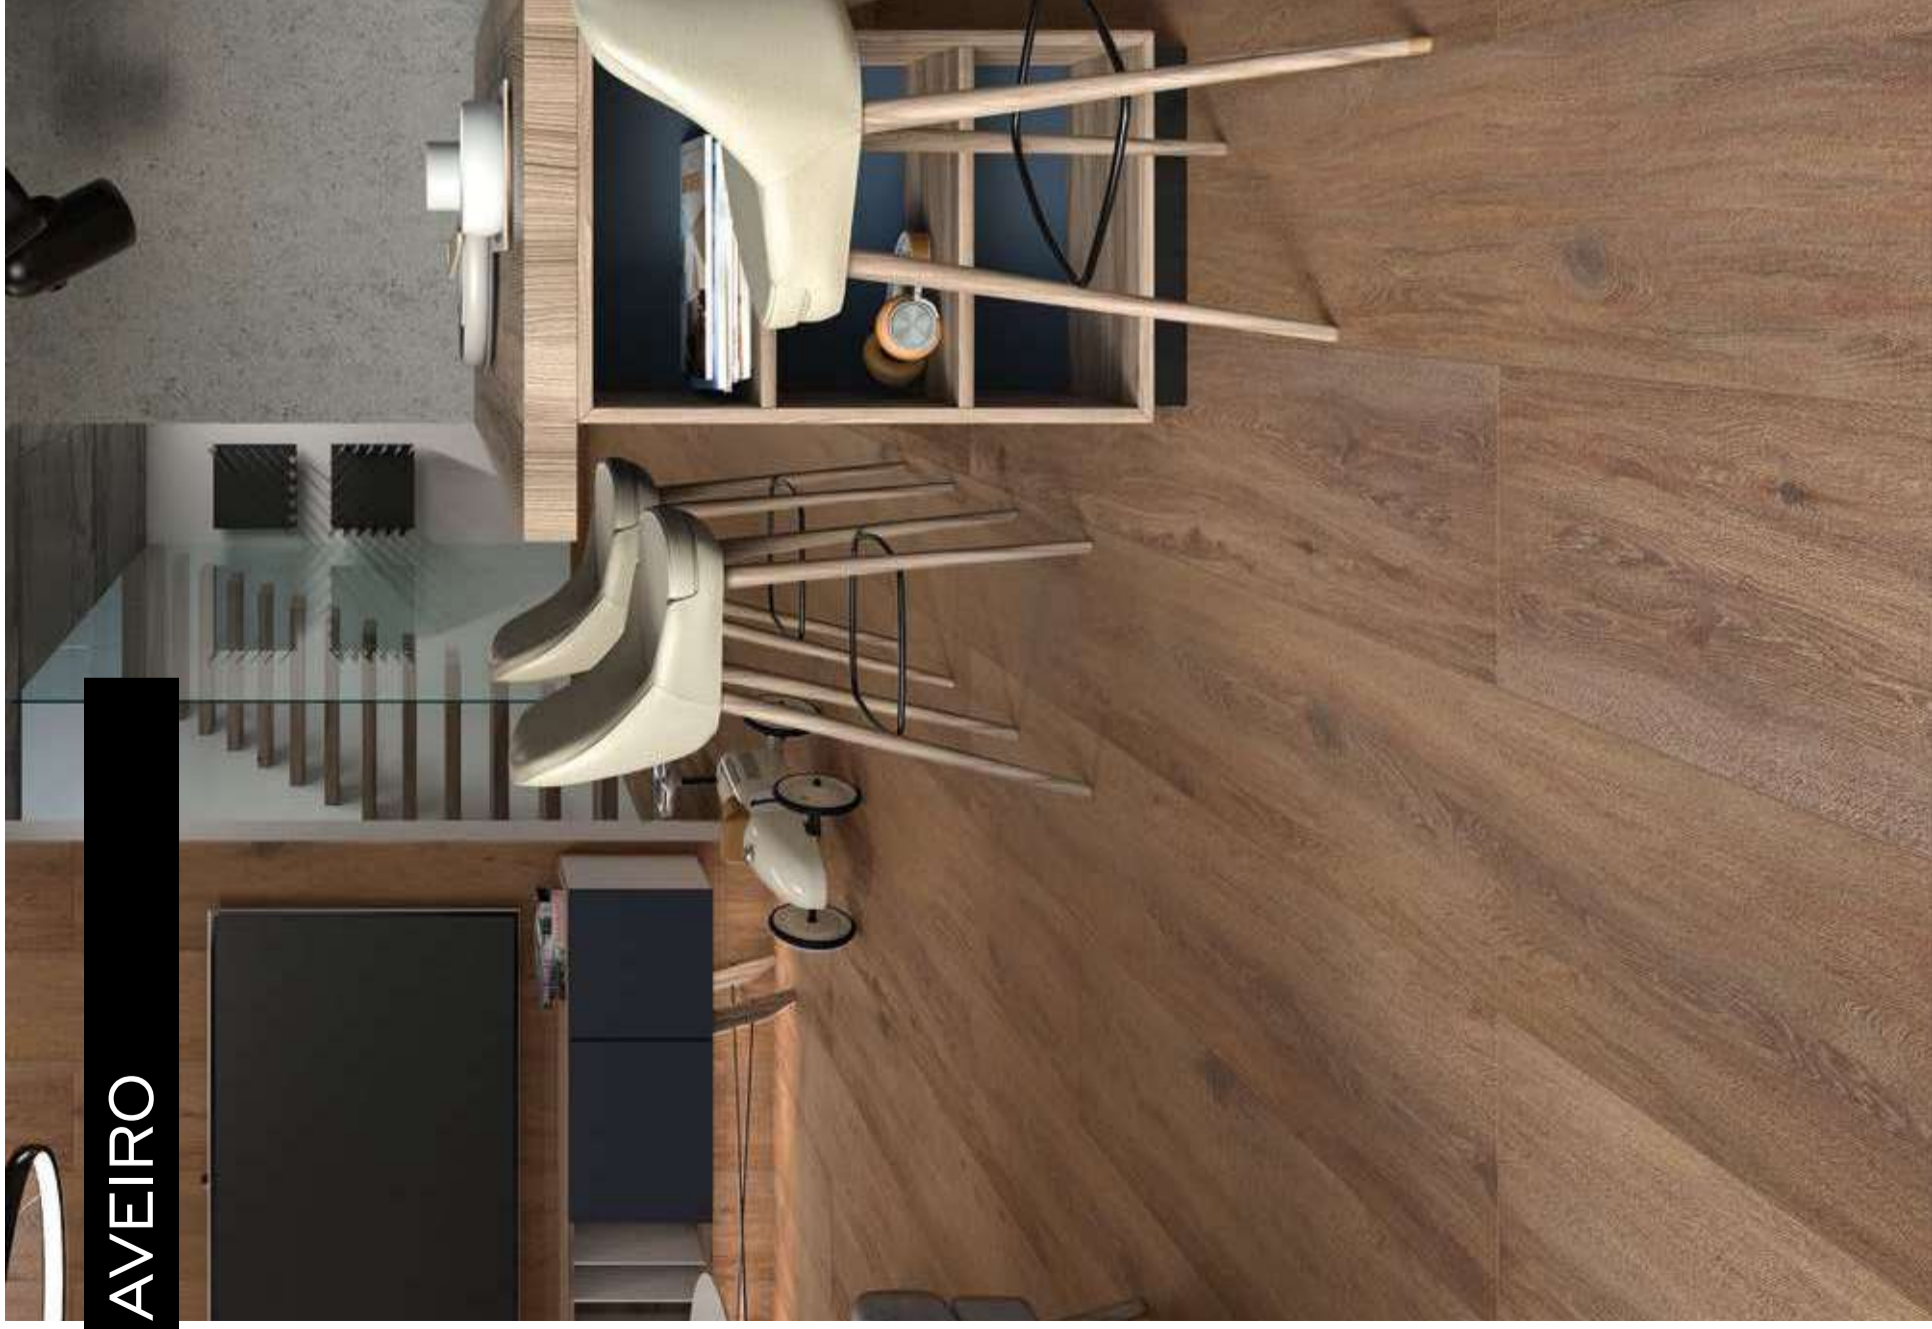

AVEIRO

BEIGE / BROWN

19,8×119,8

29,4×180

AVEIRO BEIGE GRES SZKL. MAT. 29,4×180
AVEIRO BEIGE GRES TILE 29,4×180 MATT

AVEIRO BEIGE GRES SZKL. MAT. 19,8×119,8
AVEIRO BEIGE GRES TILE 19,8×119,8 MATT

AVEIRO BROWN GRES SZKL. MAT. 29,4×180
AVEIRO BROWN GRES TILE 29,4×180 MATT

AVEIRO BROWN GRES SZKL. MAT. 19,8×119,8
AVEIRO BROWN GRES TILE 19,8×119,8 MATT

AVEIRO BEIGE STOPNICA PROSTA NACINANA MAT.
29,4×59,9
AVEIRO BEIGE CUT STAIR TREAD 29,4×59,9 MATT

AVEIRO BROWN STOPNICA PROSTA NACINANA MAT.
29,4×59,9
AVEIRO BROWN CUT STAIR TREAD 29,4×59,9 MATT