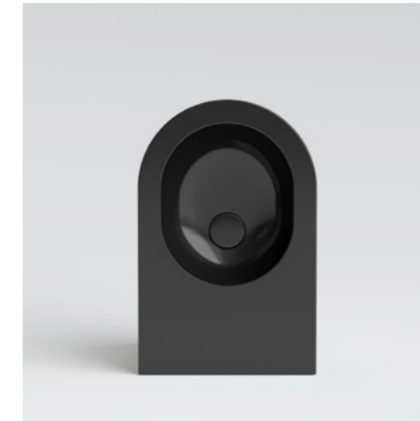

IL wall-hung toilet is repropoed and updated with the new **Valdama Rimless system** with multiple functional, technical and hygienic pluses. The vortex flow of water, thanks to the accurate modeling of the tank that facilitates the drainage flow in a uniform way, guarantees optimal cleaning and is extremely silent.

CYCLONIC FLUSH®

IL

La collezione IL si amplia con l'introduzione e l'evoluzione dei nuovi sanitari nella versione a terra Rimless Valdama dai molteplici plus funzionali, tecnici e igienici. L'acqua esce da un lato e funziona a vortice, grazie all'accurata modellazione della vasca, garantendo lo scarico in modo uniforme, silenzioso e una pulizia ottimale con 4,5 litri d'acqua.

The IL collection expands with the introduction and evolution of the new toilet in the Valdama Rimless floor-mounted version with multiple functional, technical and hygienic pluses. The water comes out from one side and works in a vortex, thanks to the accurate modeling of the tank, ensuring uniform, silent drainage and optimal cleaning with 4.5 liters of water.

01

- 01 Freestanding
- 02 WC e Bidet Rimless Sospesi / Wall-hung
- 03 WC e Bidet Rimless Terra / Floor mounted

Colori / Colours

02

03

Glossy Black

Matt Black

Glossy Black