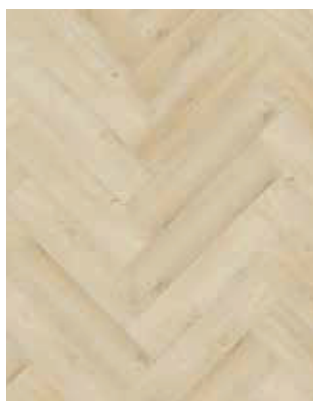

# AMARON HERRINGBONE

WEMBLEY OAK  
CA 159

# AMARON HERRINGBONE

Мода проходит просто для того, чтобы потом вернуться. Тенденции приходят и уходят, и только очень немногие задерживаются надолго. Наш виниловый пол с замковым соединением Amaron Herringbone создан именно для последней группы. Благодаря специально разработанной системе замков эта коллекция может быть оформлена в известный английский узор „елочка”. Это прекрасный способ дополнить традиционное пространство. Основным элементом, указывающим направление стиля интерьера, является напольное покрытие – на нем основываются любые дальнейшие решения относительно интерьера. Мебель, ткани, аксессуары – все они либо соответствуют выбранному полу, либо контрастируют с помещением. Независимо от того, какой подход вы выберете, вы можете быть спокойны, зная, что панели Arbiton обеспечат вам высочайшее качество на долгие годы.