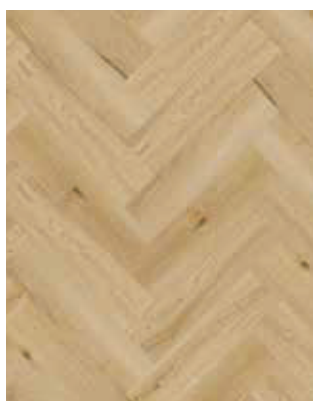

YANKEE OAK

CA 153

EAN: 5905167839324

Размер доски: 592 мм x 148 мм