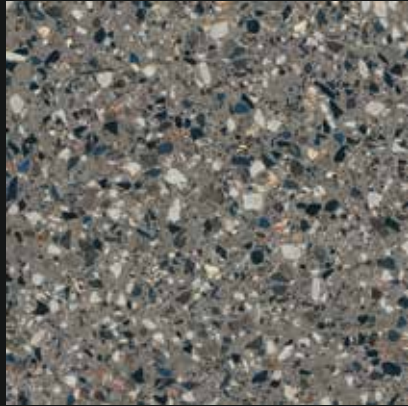

TERRAZZO

FACE
8
V
3
PEI
3
☼

55014066R
Antrasit Rektifiye 80 x 80 cm
Anthracite Rectified 32 x 32"

FACE
8
V
3
PEI
4
☼

55014077R
Gri Rektifiye 80 x 80 cm
Grey Rectified 32 x 32"

FALEZ

FACE
3
V
2
PEI
4
R
≥9
☼

55012959R
Antrasit Rektifiye 80 x 80 cm
Anthracite Rectified 32 x 32"

FACE
3
V
2
PEI
5
R
≥9
☼

55012961R
Gri Rektifiye 80 x 80 cm
Grey Rectified 32 x 32"

ALABASTRINO

FACE
13
V
4
PEI
4
☼

55014067R
Alabastrino Rektifiye 80 x 80 cm
Alabastrino Rectified 32 x 32"