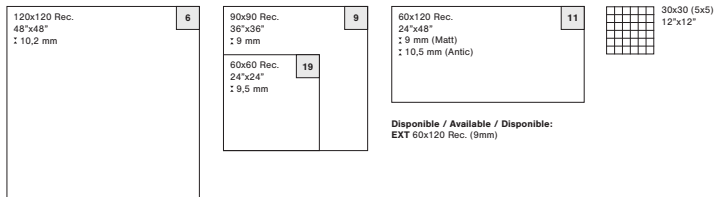

Formatos / Sizes / Formats