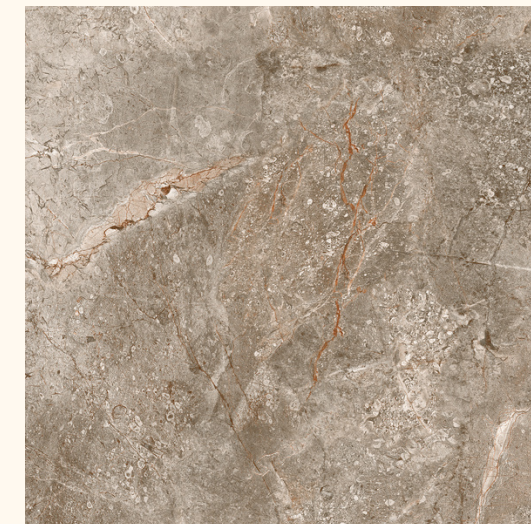

ВОЛОГОСТІЙКИЙ

МАТОВА ПОВЕРХНЯ

РЕКТИФІКОВАНИЙ

СТІЙКИЙ ДО СТИРАННЯ

ЕКОЛОГІЧНИЙ

ЗАХИСТ ВІД ХІМІЧНИХ РЕЧОВИН

СТІЙКИЙ ДО ПЛЯМ

GRAVITY

INTER GRES

60x60

вологостійкий

МАТОВА ПОВЕРХНЯ

РЕКТИФІКОВАНИЙ

СТІЙКИЙ ДО СТИРАННЯ

ЕКОЛОГІЧНИЙ

ЗАХИСТ ВІД ХІМІЧНИХ РЕЧОВИН

СТІЙКИЙ ДО ПЛЯМ

GRAVITY

матова поверхня з глясовими рокерами для найточнішої імітації текстури натурального каменю. Теплий природний камінь з виразними жилками та глибоким малюнком.

ФОРМАТ
60x60x0.8 mm

АРТИКУЛ
6060 171 022