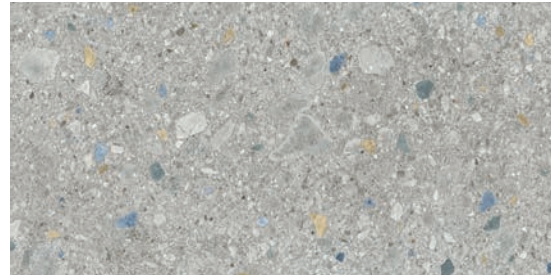

Stracciatella

Mos Stracciatella Cenere 30 x 30 cm.

Stracciatella / New collection

Porcelánico / Porcelain tiles

Stracciatella Cenera
60 x 120 cm.

P6012L

Mos Stracciatella Cenera TR-35
30 x 30 cm. [PCK. 5]

Hexa Stracciatella Cenera TR-35
29 x 27 cm. [PCK. 5]

| Rodapié Corte / Cut Skirting | Size | TR | PCK |
|------------------------------|---------|----|-----|
| 60 x 120 Natural RC6012 | 10 x 60 | 29 | 15 |

| Formato / Size | Pz/Box | M ² /Box | Kg/Box | M ² /Pa | Box/Pa | Kg/Pa |
|----------------|--------|---------------------|--------|--------------------|--------|-------|
| 60 x 120 | 2 | 1,44 | 31,00 | 50,40 | 35 | 1.085 |