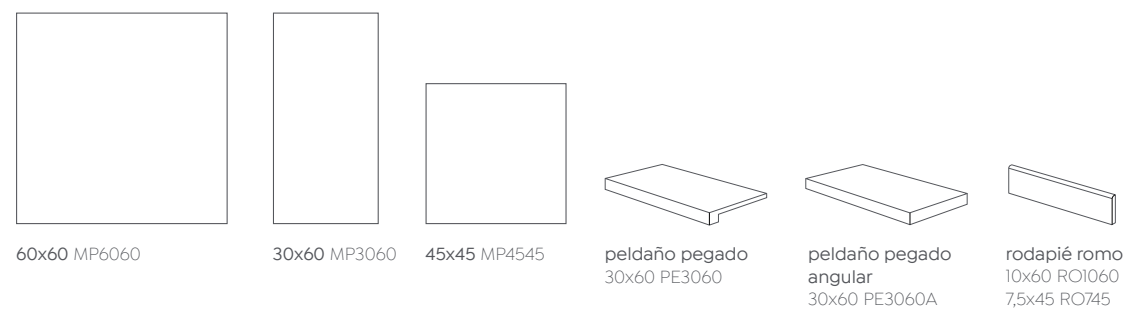

AITANA

MATT RELIEF V3 10 FACES

60x60 · 30x60 · 45x45 cm 24x24" · 11,8x24" · 18x18"

COLORS. COLORES

aitana beige

aitana blanco

aitana perla

aitana gris

aitana beige

60x60 MP6060

30x60 MP3060

45x45 MP4545

peldaño pegado
30x60 PE3060

peldaño pegado
angular
30x60 PE3060A

rodapié romo
10x60 RO1060
7,5x45 RO745

| SIZE | PIECES/ BOX | PIECES/ PALLET | BOX/ PALLET | M2. SQM/ BOX | M2. SQM/ PALLET | KG/ BOX | KG/ PALLET |
|----------------|----------------|-------------------|----------------|-----------------|--------------------|------------|---------------|
| 60x60 | 4 | 144 | 36 | 1,44 | 51,84 | 30,00 | 1.100,00 |
| 30x60 | 8 | 480 | 48 | 1,44 | 86,40 | 25,00 | 1.523,00 |
| 45x45 | 7 | 448 | 64 | 1,42 | 90,88 | 26,50 | 1.716,00 |
| rodapié 10x60 | 10 | - | - | - | - | - | - |
| rodapié 7,5x45 | 20 | - | - | - | - | - | - |

AITANA

pasta blanca white body

MATT RELIEF V3 10 FACES

25x75 cm
10x30"

aitana perla - aitana gris - decorado aitana gris

AITANA

MATT RELIEF V3 10 FACES

25x75 cm 10x30"