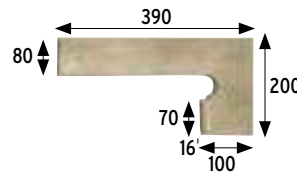

Zanquín dcha. String right side
390x80/200x100x16 mm

Beige	Cod. 903974	PZ160
Gris	Cod. 904484	PZ160
Jade	Cod. 903981	PZ160
Antracita	Cod. 904610	PZ160