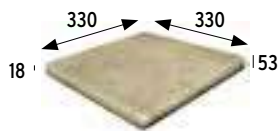

Esquina redondeada Rounded stair-tread corner
330x330x18 mm

Beige	Cod. 903972	PZ555
Gris	Cod. 904483	PZ555
Jade	Cod. 903979	PZ555
Antracita	Cod. 904609	PZ555