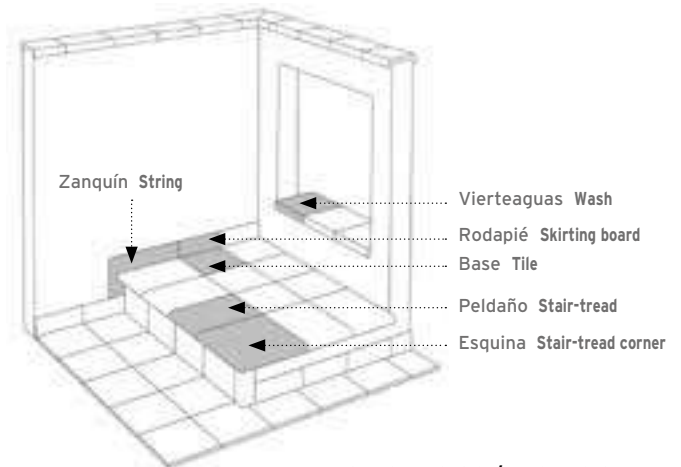

Datos de embalaje/ Packing list p. 190