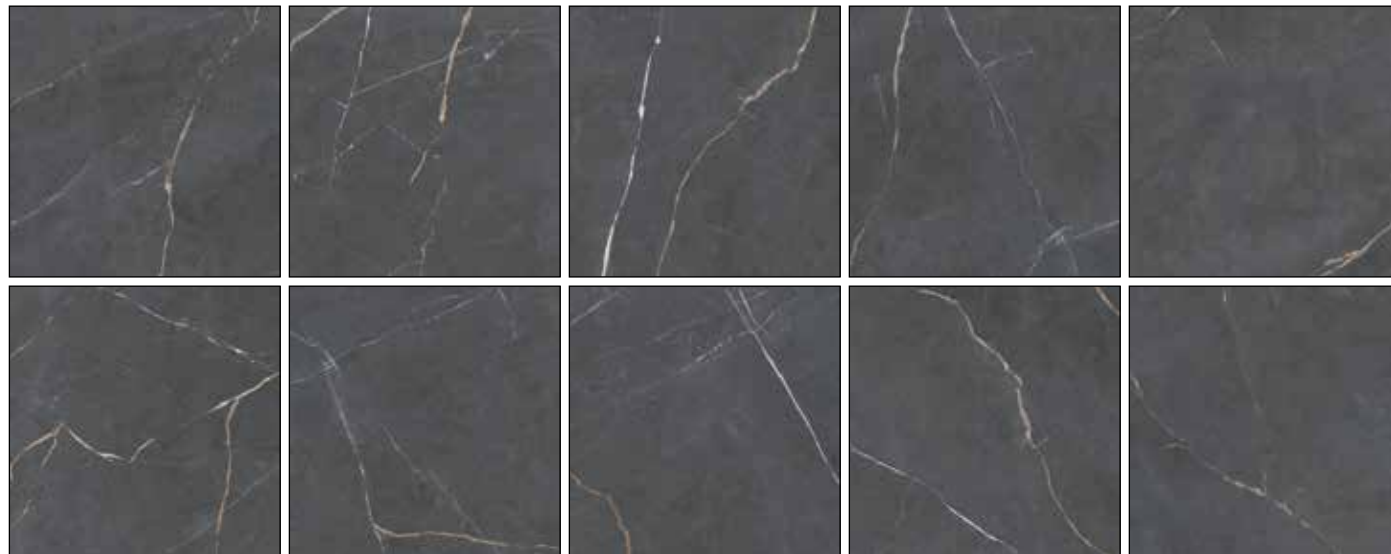

Meraki

INFORMACIÓN TÉCNICA · TECHNICAL INFORMATION
DONNÉES TECHNIQUES · TECHNISCHE MERKMALE

**PORCELÁNICO · PORCELAIN TILE
GRÈS CÉRAM · FEINSTEINZEUG**

COLORES · COLORS · COULEURS · FARBEN

**PIEZAS ESPECIALES · SPECIAL PIECES
PIÈCES SPÉCIALES · FORMSTÜCKE**

VIDEO

PACKING

FORMATOS · SIZES · TAILLES · FORMATE

60X120cm RC
23.6"X47.2"

60X60cm RC
23.6"X23.6"

PACKING
→ 444

DESARROLLO GRÁFICO · GRAPHIC DEVELOPMENT · DÉVELOPPEMENT GRAPHIQUE · GRAFIKEN

Anthracite 60X60cm

satin finish → V2 shade variation