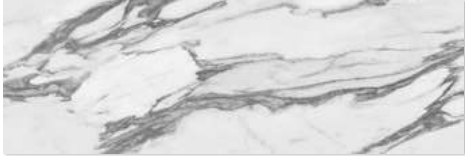

ALTISSIMO

WALL TILE + WHITE BODY + RECTIFIED + GLOSS
AZULEJO + PASTA BLANCA + RECTIFICADO + BRILLO
30x90 cm/11,8"x36"

View online
Ver online

COLOURS: / COLORES:

ALTISSIMO WHITE

ALTISSIMO DUNE WHITE

ADDITIONAL INFORMATION: / INFORMACIÓN ADICIONAL:

 Aesthetic classification: V2 SLIGHT VARIATION
Clasificación estética: V2 PEQUEÑA VARIACIÓN

WALL TILE + WHITE BODY + GLOSS
AZULEJO + PASTA BLANCA + BRILLO
25x75 cm/10"x30"

COLOURS: / COLORES:

ALTISSIMO WHITE