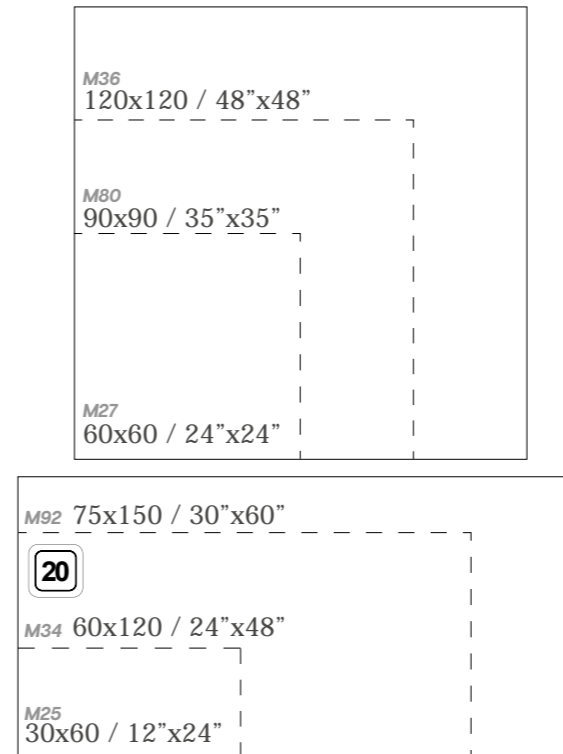

# Eco Luxe

PORCELÁNICO - REVESTIMIENTO - PAVIMENTO  
 PORCELAIN TILES - WALL TILES - FLOOR TILES

Wall Tile: Savoy Gris 60x120 / 24"x48"  
 Floor Tile: Savoy Gris 60x120 / 24"x48"

NEW  
 SAVOY

FORMATOS / SIZES

MALLAS RECOMENDADAS / RECOMMENDED MOSAICS

\* Más diseños en pág. 532 / More mosaics pag. 532

PACKING LIST

Formato	pz/cj	m <sup>2</sup> /cj	kg / cj	cj/pl	m <sup>2</sup> /pl	kg / pl
30x60	6	1,08	22	48	51,84	1076
60x60	4	1,44	30,20	30	43,20	926
60x120	2	1,44	34	32	46,08	1113
90x90	2	1,62	42	27	43,74	1164
75x150	1	1,13	28	40	45,20	1184
120x120	1	1,44	38,40	36	51,84	1422