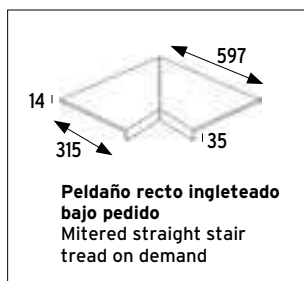

Tapa peldaño recta Straight step cover

315x35 mm

Carrara Blanco	Cod. 905563 PZ195
Tibet Blanco	Cod. 905300 PZ195
Travertino Beige	Cod. 905564 PZ195
Pulpis	Cod. 906374 PZ195

Zanquín recto izda. Straight string left side

Liso - Smooth	
Carrara Blanco	Cod. 905807 JG245
Tibet Blanco	Cod. 906049 JG245
Travertino Beige	Cod. 905812 JG245
Pulpis	Cod. 906377 JG245

Zanquín recto dcha. Straight string right side

Liso - Smooth	
Carrara Blanco	Cod. 905808 JG245
Tibet Blanco	Cod. 906053 JG245
Travertino Beige	Cod. 905813 JG245
Pulpis	Cod. 906378 JG245

* Las piezas se servirán con una longitud aproximada de 393 mm para ajustar a la medida deseada en obra.
The pieces will be served with an approximate length of 393 mm to adjust to the desired size on the construction place.

Piezas especiales Special pieces

Rodapié 40 Skirting board 40

397x80x10 mm

Liso - Smooth	
Carrara Blanco	Cod. 905806 ML230
Tibet Blanco	Cod. 906037 ML230
Travertino Beige	Cod. 905811 ML230
Pulpis	Cod. 906379 ML230