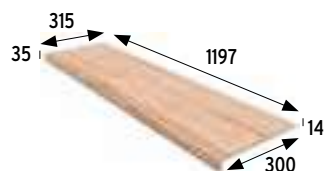

Marble

Porcelánicos
Porcelain tiles

Piezas especiales Special pieces

Escaleras canto recto Straight edge steps

Peldaño recto 120 Straight stair-tread 120

1197x315x14 mm

Antideslizante - Anti slip	
Carrara Blanco	Cod. 970178 PZ724
Tibet Blanco	Cod. 970127 PZ724
Travertino Beige	Cod. 970179 PZ724
Pulpis	Cod. 970656 PZ724
Liso - Smooth	
Carrara Blanco	Cod. 970670 PZ724
Tibet Blanco	Cod. 970666 PZ724
Travertino Beige	Cod. 970671 PZ724
Pulpis	Cod. 970655 PZ724