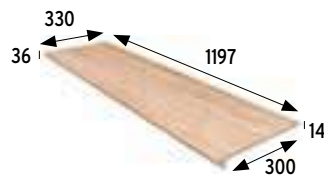

TRAVERTINO
BEIGE

PULPIS

Piezas especiales Special pieces Escaleras canto redondeado Rounded edge steps

Peldaño redondeado 120 Rounded stair-tread 120

1197x330x14 mm

Liso - Smooth

Carrara Blanco Cod. **970180** PZ724
Tibet Blanco Cod. **970171** PZ724
Travertino Beige Cod. **970181** PZ724
Pulpis Cod. **970654** PZ724