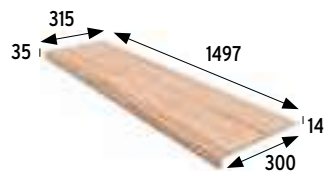

Peldaño recto 150 Straight stair-tread 150

1497x315x14 mm

Antideslizante - Anti slip	
Carrara Blanco	Cod. 970225 PZ750
Tibet Blanco	Cod. 970397 PZ750
Travertino Beige	Cod. 970224 PZ750
Pulpis	Cod. 970657 PZ750

Peldaño recto 180* Straight stair-tread 180

* Disponible bajo pedido. / Available on demand.