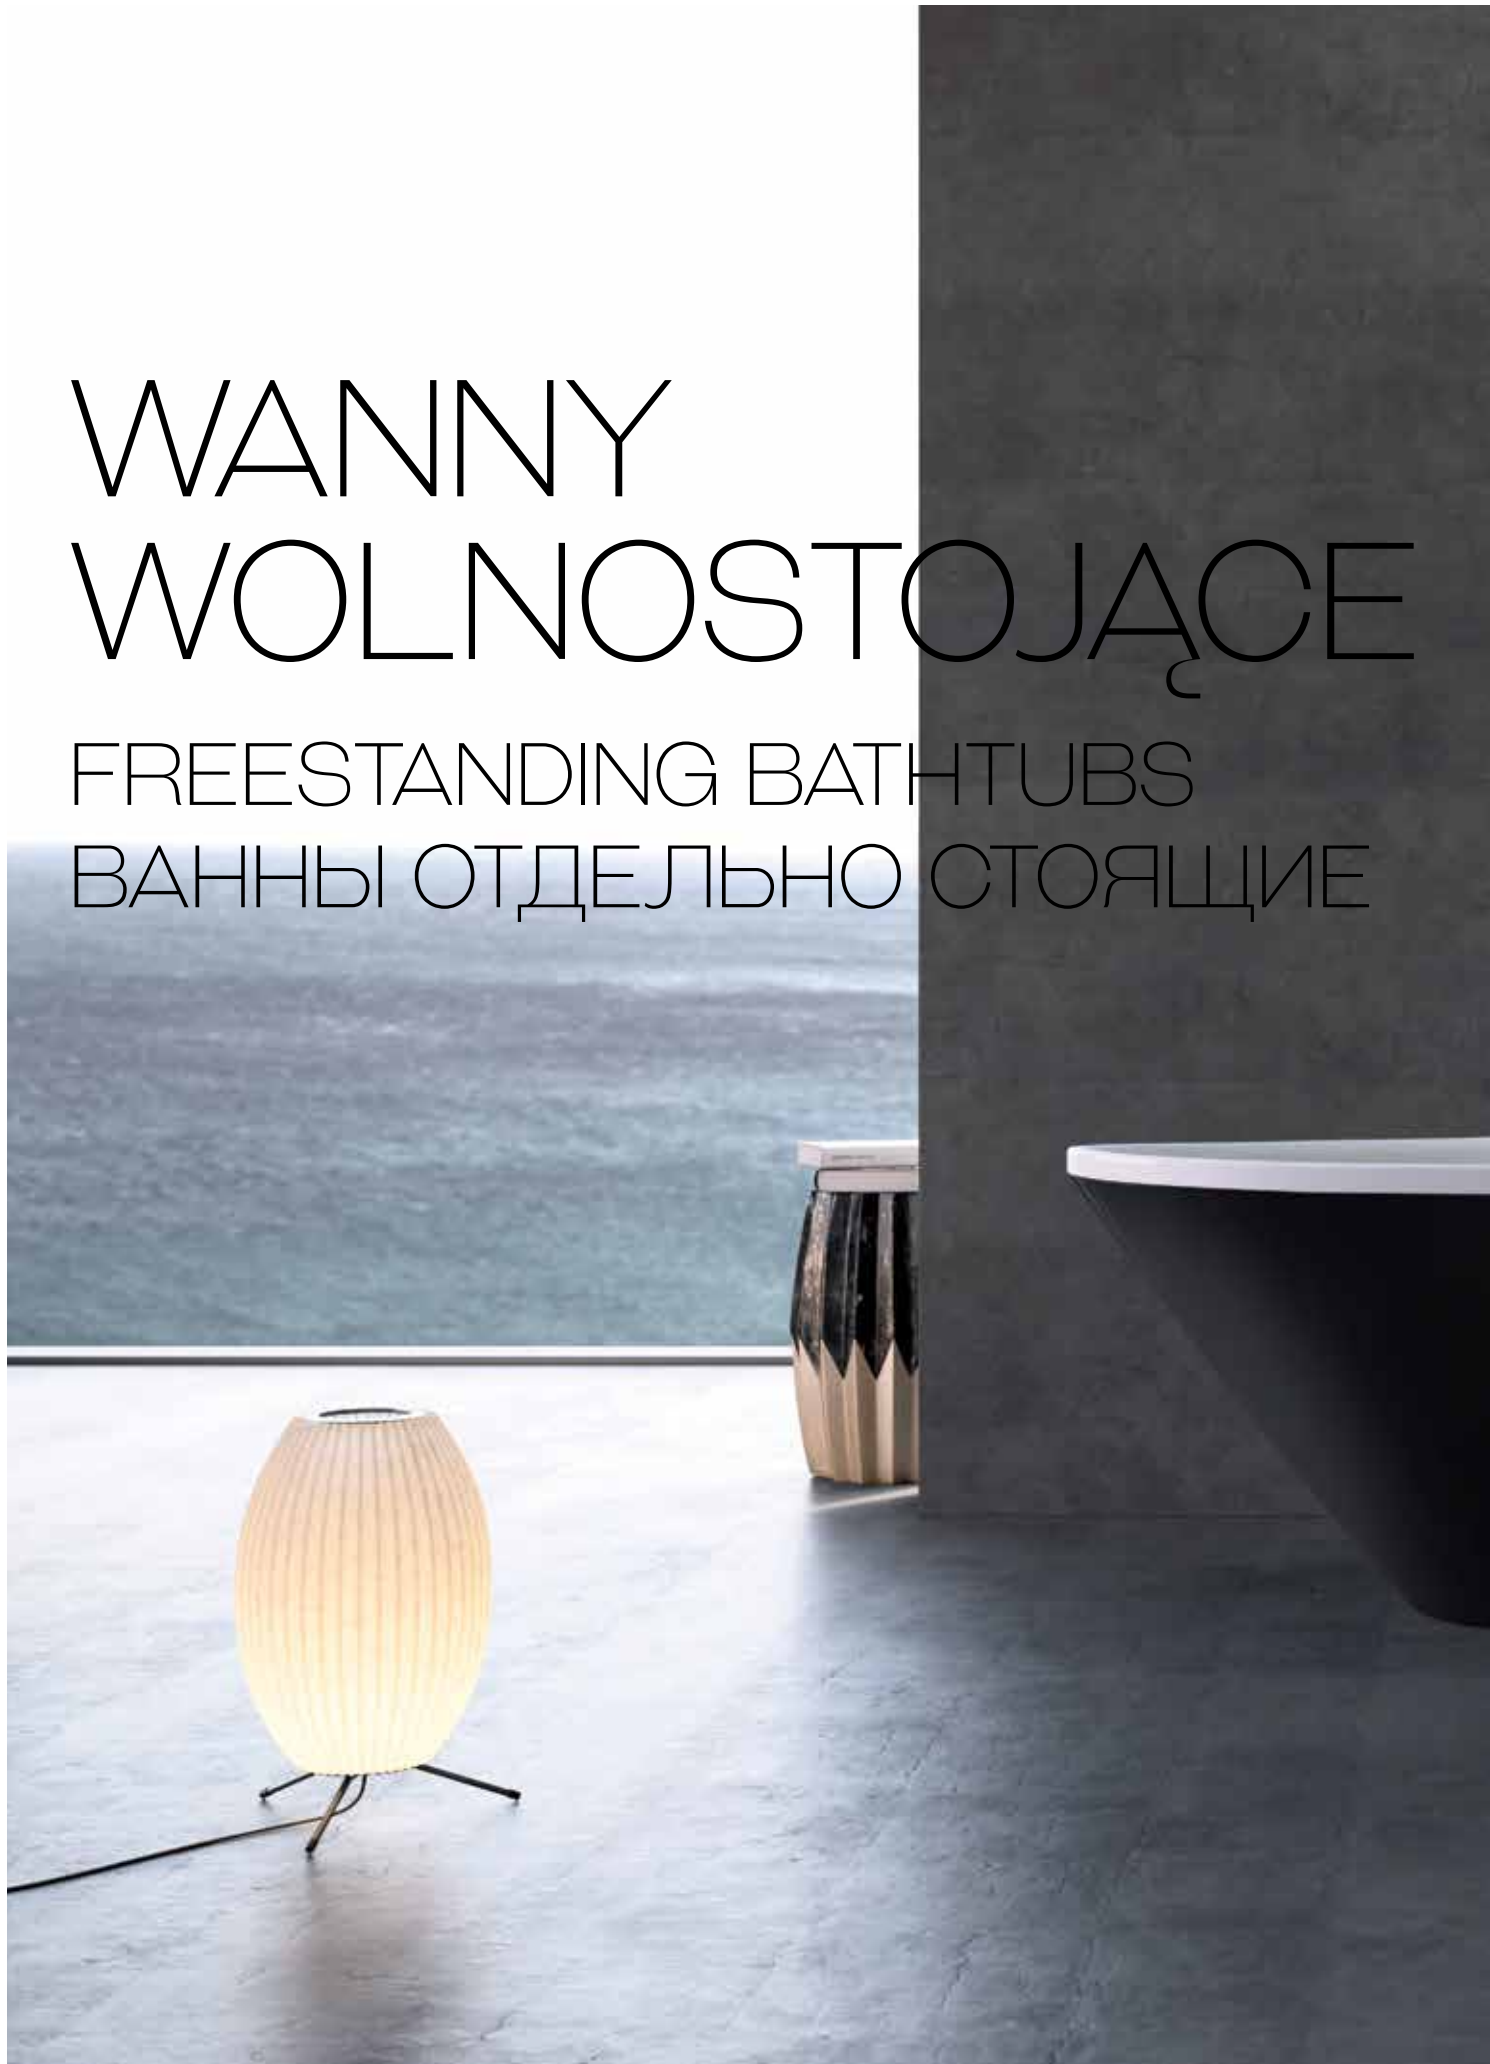

WANNY WOLNOSTOJAĆE

FREESTANDING BATH TUBS

ВАННЫ ОТДЕЛЬНО СТОЯЩИЕ