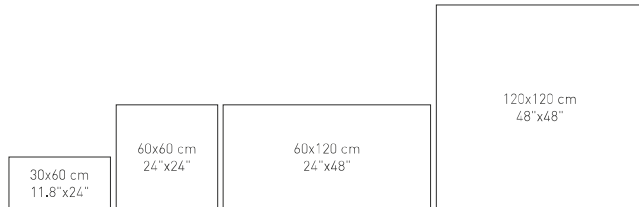

HERA

GLAZED PORCELAIN STONEWARE + STD BODY + RECTIFIED + POLISHED
GRES PORCELÁNICO ESMALTADO + PASTA STD + RECTIFICADO + PULIDO
120x120 cm/48"x48" + 60x120 cm/24"x48" + 60x60 cm/24"x24" + 30x60 cm/11.8"x24"

View online
Ver online

HERA WHITE POLISHED
30x60 cm/11.8"x24" RC PL

HERA WHITE POLISHED
60x60 cm/24"x24" RC PL

Marble / Mármol

COLOURS: / COLORES:

HERA WHITE POLISHED

SPECIAL PIECES: / PIEZAS ESPECIALES:

HERA WHITE POLISHED
MOSAIC (ML)

HERA WHITE POLISHED
HEXAGON (ML)

GRADONE STRAIR:
PELDANO GRADONE:

30x60 cm/11.8"x24"	2
P169	
30x120 cm/11.8"x48"	2
P1613	

STRAIR TREAD:
PELDANO ROMO:

30x60 cm/11.8"x24"	6
P197	
30x120 cm/11.8"x48"	3
P331	

SKIRTING:
BORDA-FLE:

9x60 cm/3.5"x24"	18
P197	
9x120 cm/3.5"x48"	10
P270	

AVAILABLE FORMATS: / FORMATOS DISPONIBLES:

PIECES NAME NOMBRE DE LA PIEZA	SIZES (CM) FORMATOS (CM)	WORK SIZE (MM) FORMATO DE FABRICACIÓN (MM)	PRICE GROUP GRUPO DE PRECIO
HERA RC PL	120x120 cm/48" x48"	1200 x 1200 x 11,5	SGP
HERA RC PL	60x120 cm/24"x48"	600 x 1200 x 11,5	SGP
HERA RC PL	60x60 cm/24"x24"	598 x 598 x 9,5	SGP
HERA RC PL	30x60 cm/11.8"x24"	298 x 598 x 9,5	SGP
HERA MOSAIC (ML) RC PL	30x30 cm/11.8"x11.8"		SGP
HERA HEXAGON (ML) RC PL	22,5x32,5 cm/9"x13"		SGP