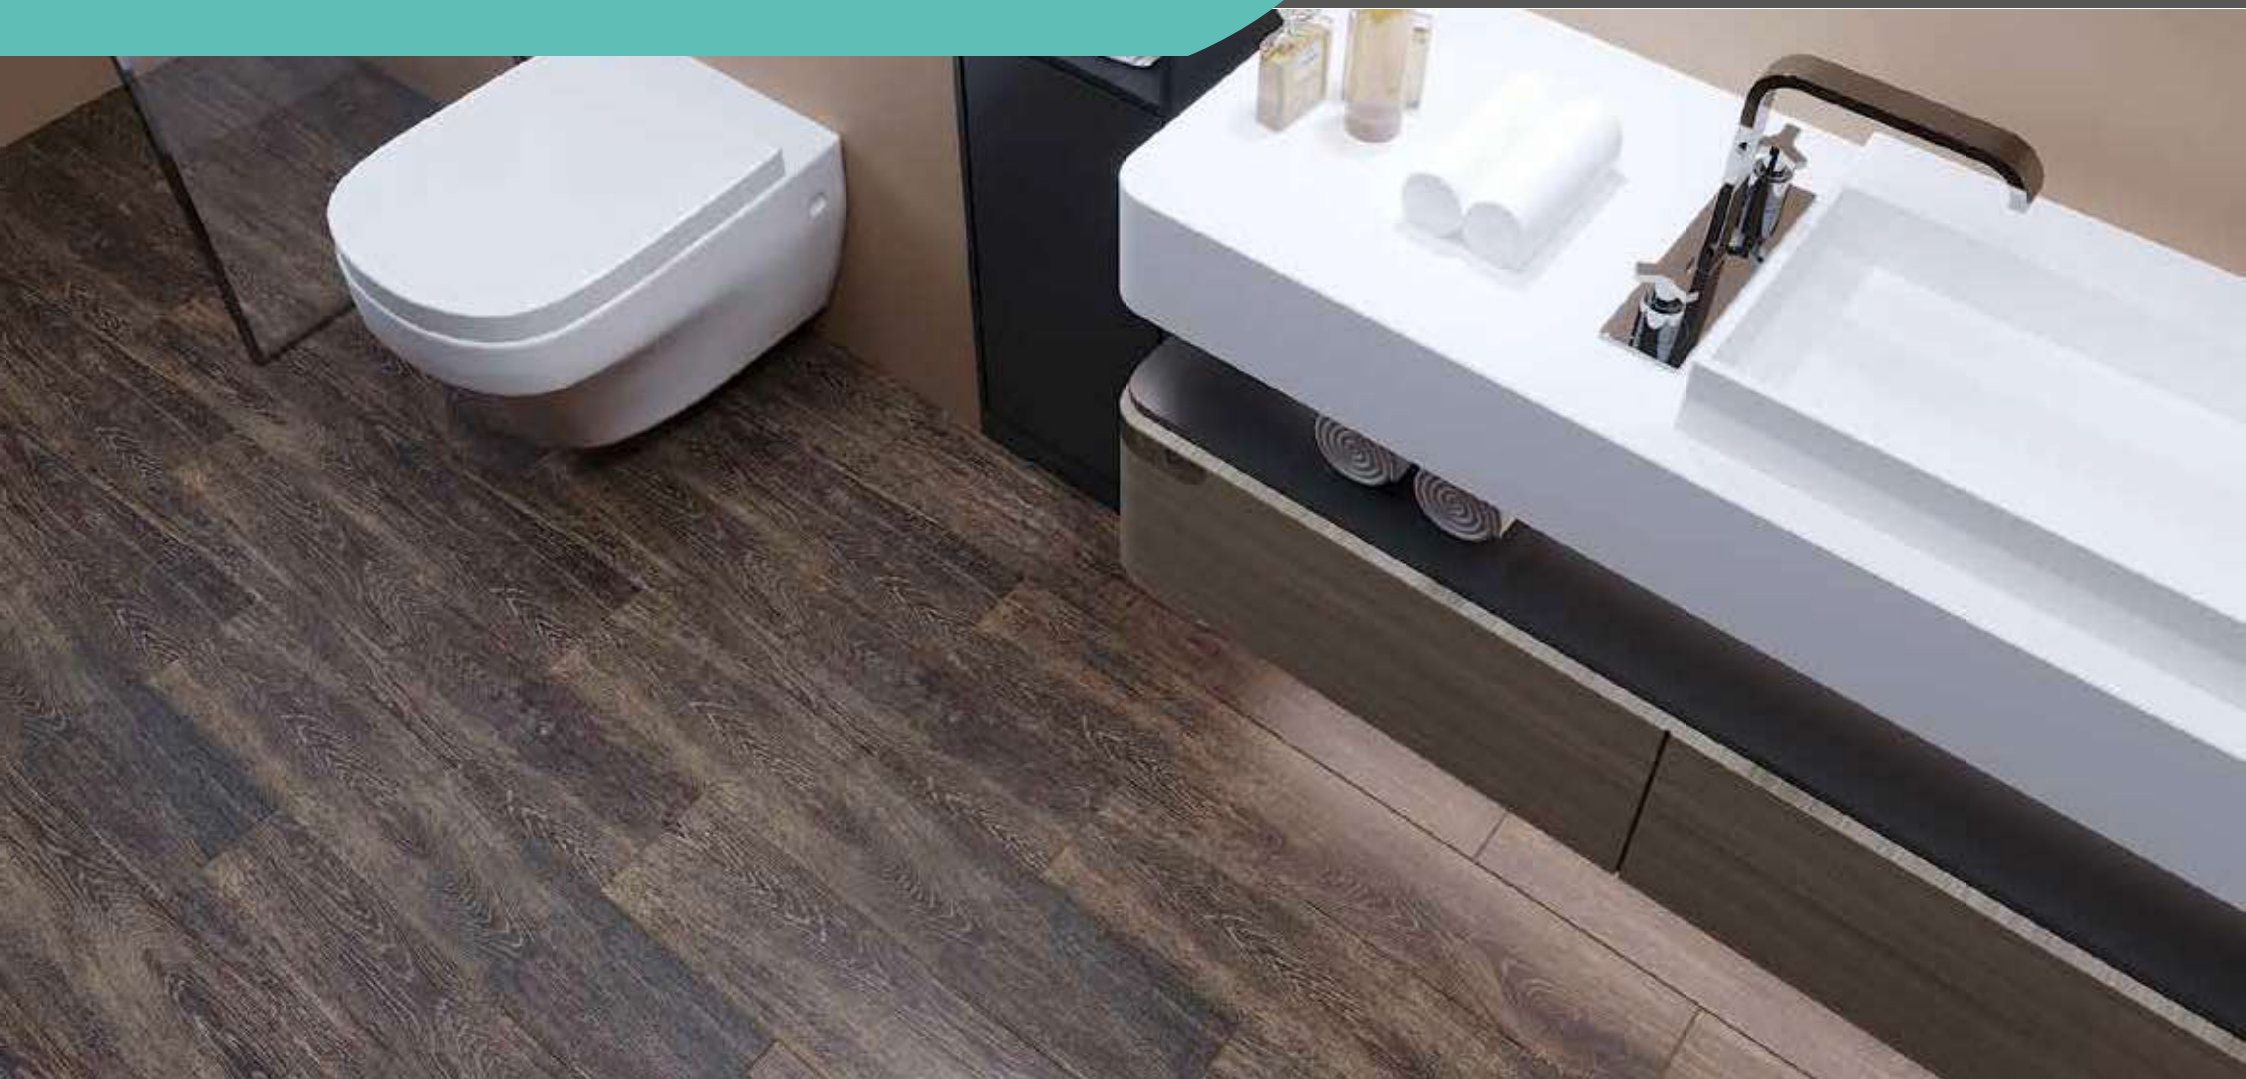

NEW WOOD / НЬЮ ВУД

198 X 1198 X 10 MM
150 X 900 X 10 MM

New Wood dark beige 150x900

для підлоги / керамограніт
for floor / porcelain gres

морозостійка
frost resistant

рельєфна поверхня
relief surface

матова поверхня
matt surface

ефект дерева
wood effect