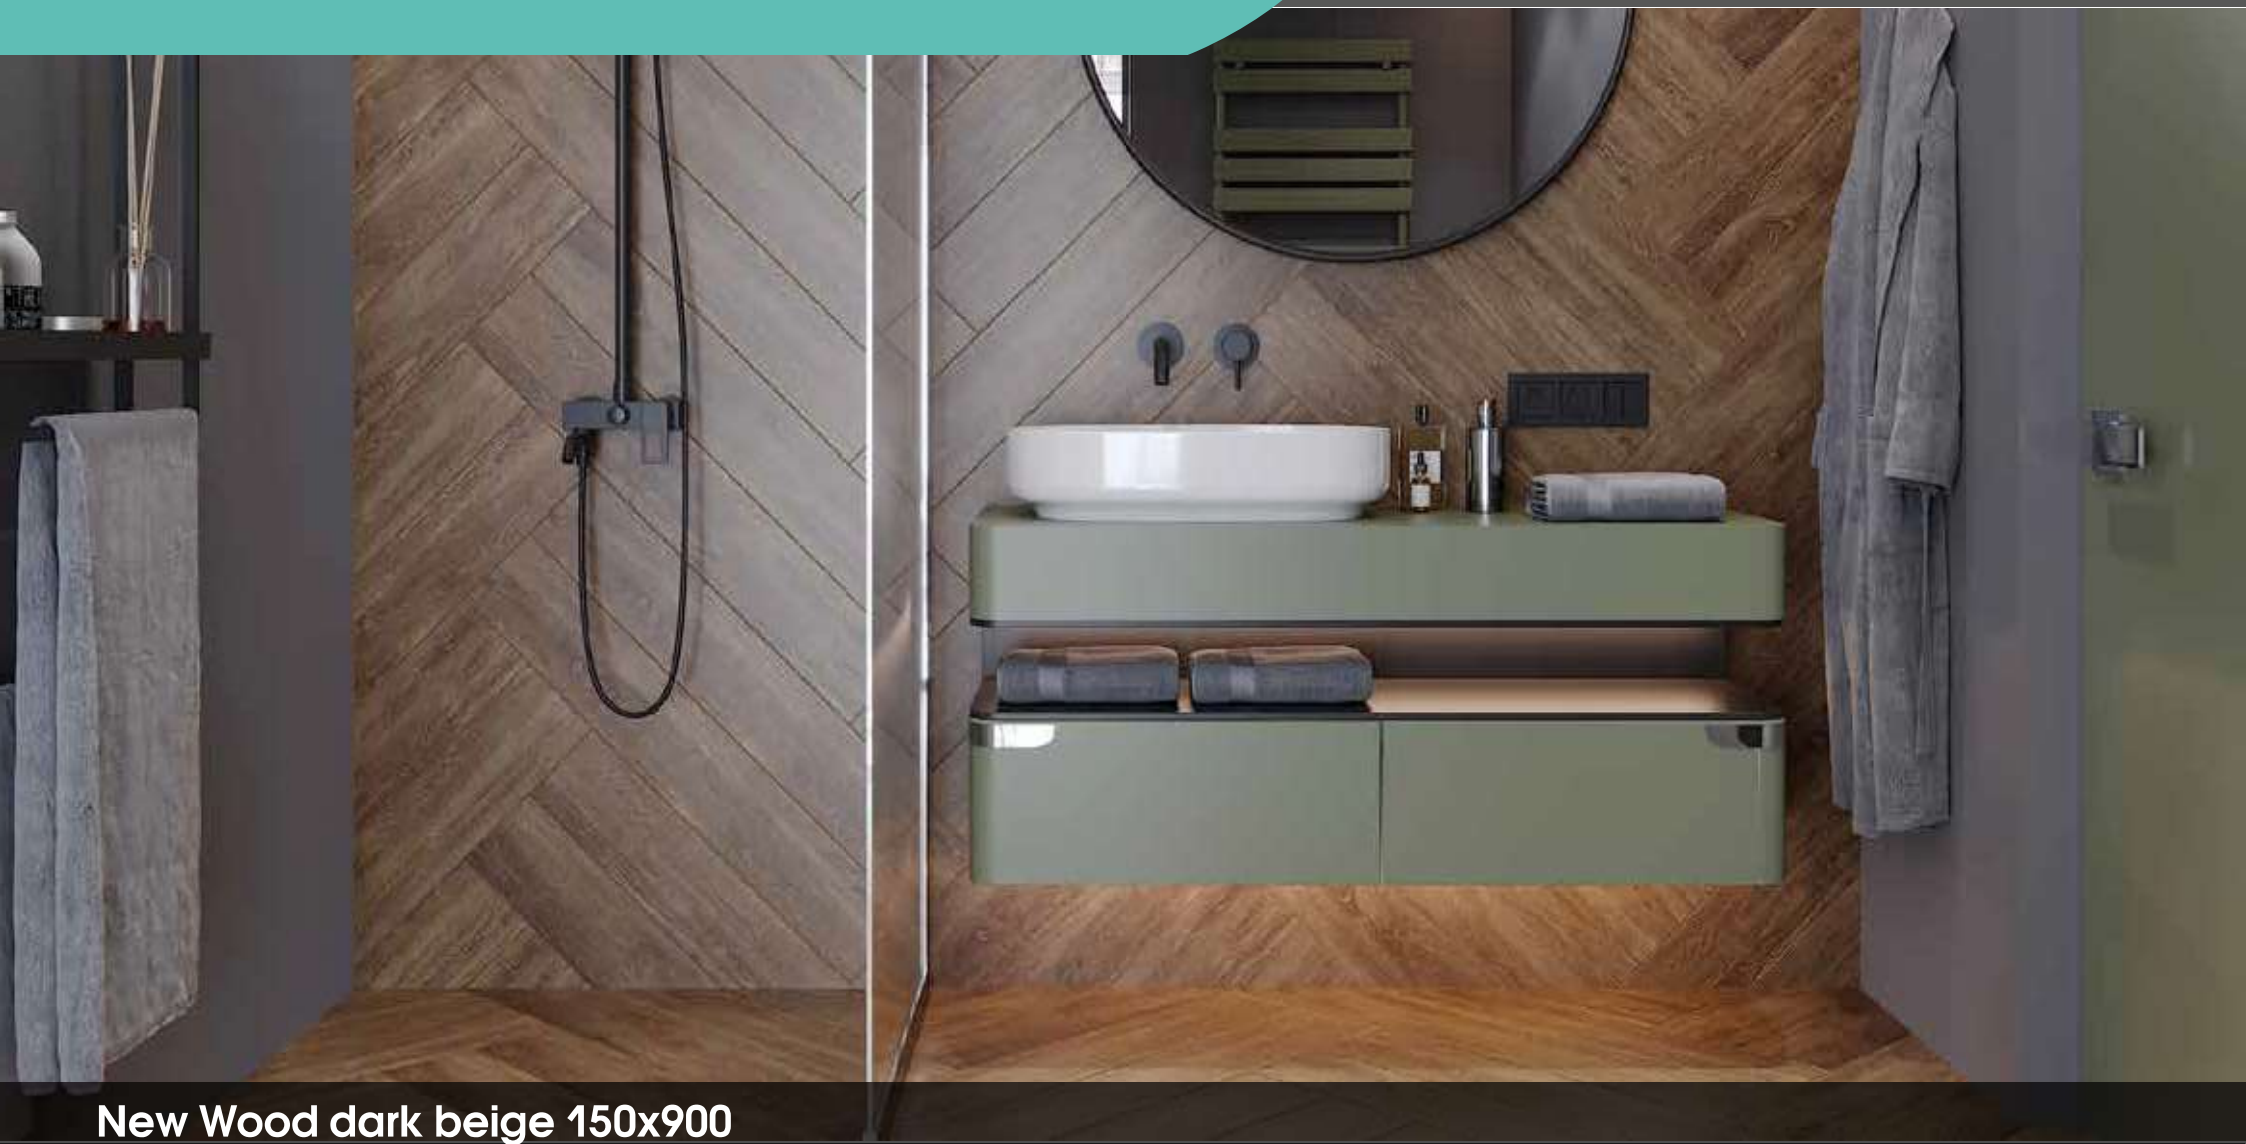

NEW WOOD / НЬЮ ВУД

198 X 1198 X 10 MM
150 X 900 X 10 MM

New Wood dark beige 150x900

для підлоги / керамограніт
for floor / porcelain gres

морозостійка
frost resistant

рельєфна поверхня
relief surface

матова поверхня
matt surface

ефект дерева
wood effect