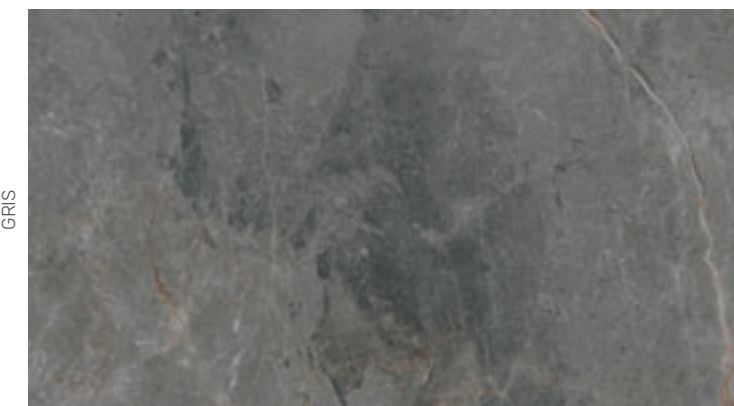

PAVIMENTO: TOSCANA GREIGE 100x100 cm. RECT.

Pav y Rev
Floor & Wall

Mate
Matt

Lappato
Semipulido

Porcelánico
Porcelain Tile

Antihielo
Frost Resistant

Rectificado
Rectified

Moderate
Variation

Matic Effect
Efecto matérico

TOSCANA

PORCELÁNICO • PORCELAIN TILES • GRÈS CERAME

COLORES DISPONIBLES • AVAILABLE COLORS • COULEURS DISPONIBLES

PERLA

GRIS

GREIGE

FORMATOS • SIZES • FORMATS