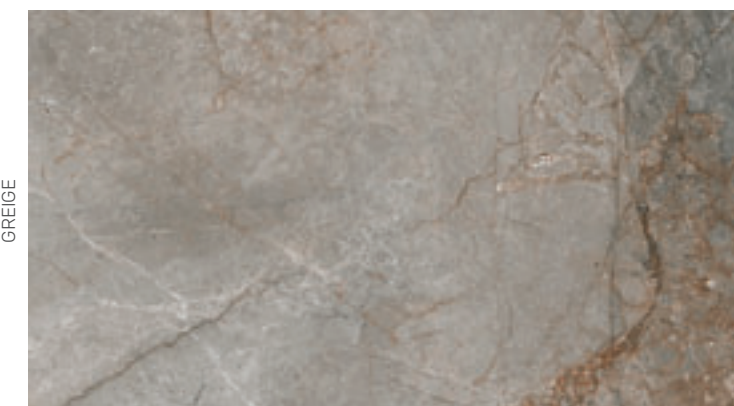

PAVIMENTO: TOSCANA GREIGE 100x100 cm. RECT.

Pav y Rev
Floor & Wall

Mate
Matt

Lappato
Semipulido

Porcelánico
Porcelain Tile

Antihielo
Frost Resistant

Rectificado
Rectified

Moderate
Variation

Matic Effect
Efecto matérico

TOSCANA

PORCELÁNICO • PORCELAIN TILES • GRÈS CERAME

COLORES DISPONIBLES • AVAILABLE COLORS • COULEURS DISPONIBLES

PERLA

GRIS

GREIGE

FORMATOS • SIZES • FORMATS