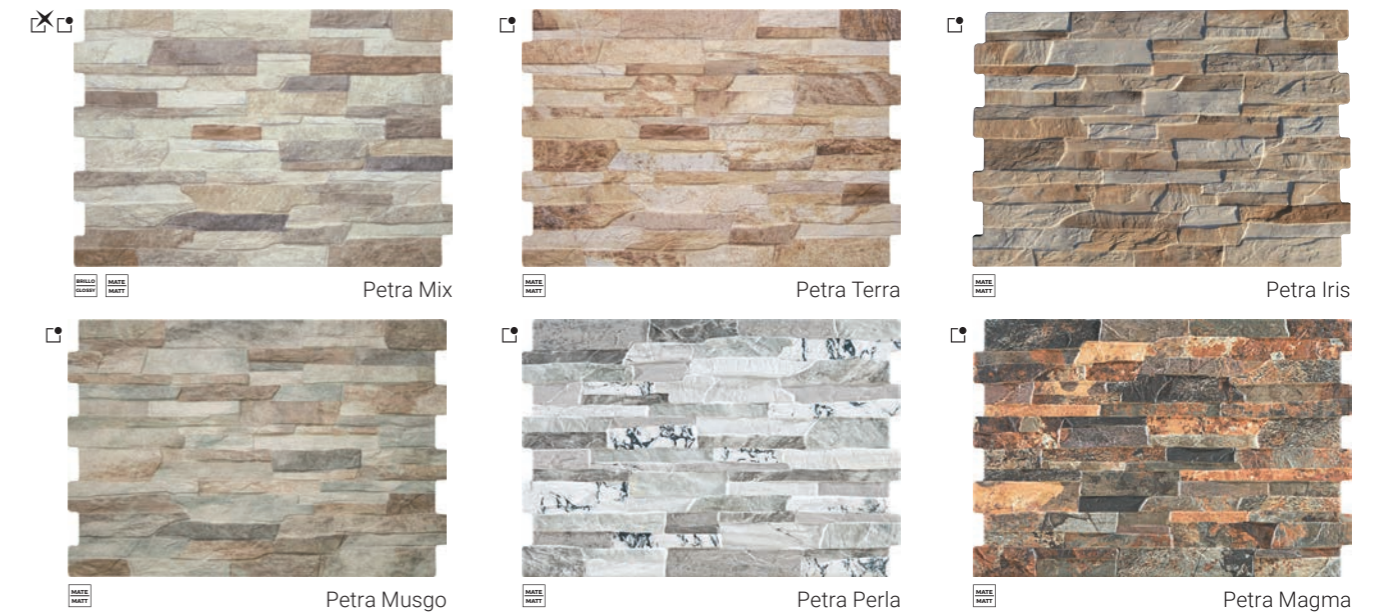

Ess. Denali Stone

Ess. Denali Mix

Ess. Denali Antracita

Ess. Denali Magma

Ess. Denali Silver

Ess. Denali Gris

Ess. Shasta Arena

Ess. Shasta Ocre

Málaga / Medellín / Petra

25x50 cm / 9.84"x19.69"

Málaga Coto

Málaga Crema

Málaga Perla

34x50 cm / 13.39"x19.69"

Petra Mix

Petra Terra

Petra Iris

Petra Musgo

Petra Perla

Petra Magma

Petra Coto

Petra Marrón

Petra Natural

Petra Grafito