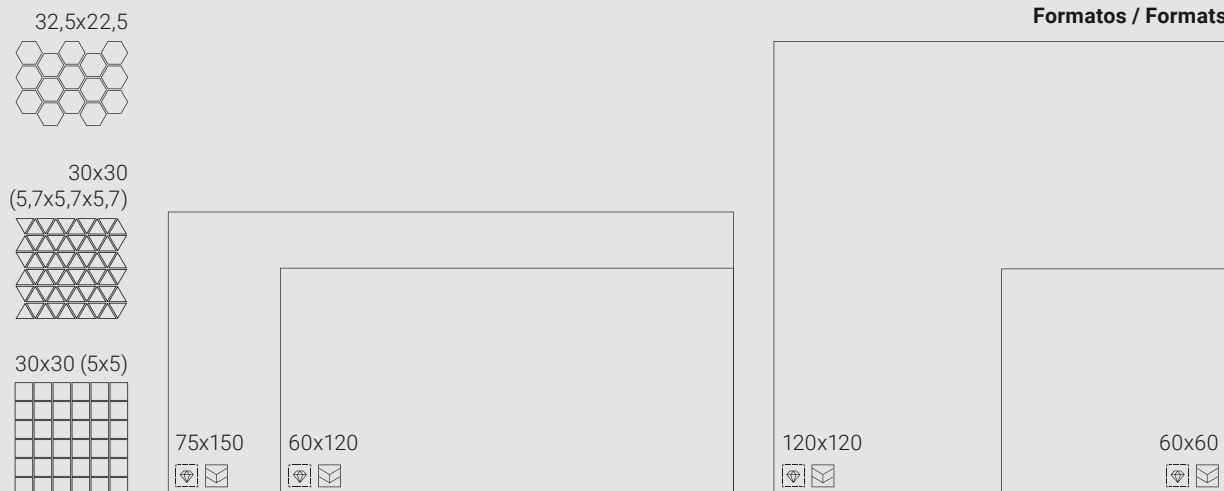

Malla Hex Orlando White
32,5x22,5

Malla Tris Orlando Greige
30x30 (5,7x5,7x5,7)

Malla Tris Orlando Cream
30x30 (5,7x5,7x5,7)

Malla Tris Orlando White
30x30 (5,7x5,7x5,7)

Malla Orlando Greige
30x30 (5x5)

Malla Orlando Cream
30x30 (5x5)

Malla Orlando White
30x30 (5x5)

Orlando Greige 120x120

Piezas complementarias
Complementary Tiles / Pièces Complémentaires

Formatos / Formats

Formato	Pz/cj	Pz/pl	M²/cj	M²/pl	Cj/pl	Kg/cj	Kg/Total
60x60	4	120	1,44	43,2	30	30,00	920
60x120	2	64	1,44	46,08	32	34,50	1129
120x120	1	36	1,44	51,84	36	38,40	1422,4
75x150	1	40	1,13	45,2	40	28,00	1184
MALLA HEX	9	432	0,65	31,2	48	13,50	668
MALLA TRIS	7	336	0,63	30,24	48	15,40	759,2
MALLA (5)	11	462	1,00	42	42	23,00	986

Porcelux 60x60 / 60x120 / 120x120 / 75x150
23.62"x23.62" / 23.62"x47.24" / 47.24"x47.24" / 29.53"x59.06"