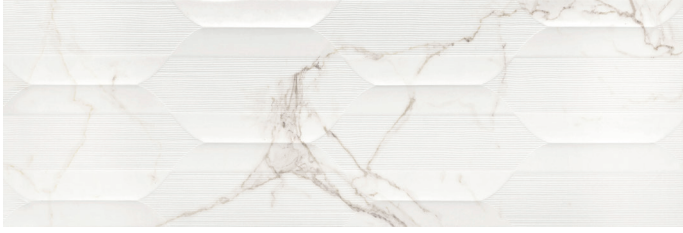

ADONIS

bien

ÜRÜN FACE'LERİ PRODUCT FACES

30x90cm

ÜRÜN FACE'LERİ PRODUCT FACES

30x90cm DEKOFON / DECOFON

ADONIS

bien