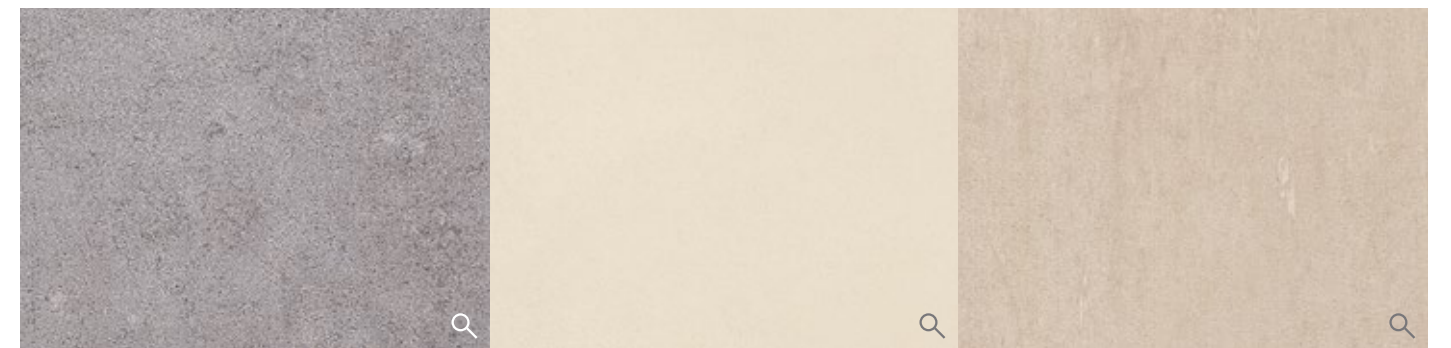

normandie pizarra

normandie beige

normandie visión

SIZE	PIECES/ BOX	PIECES/ PALLET	BOX/ PALLET	M2. SQM/ BOX	M2. SQM/ PALLET	KG/ BOX	KG/ PALLET
60x60	4	144	36	1,44	51,84	30,00	1.100,00
45x45	7	448	64	1,42	90,88	26,50	1.716,00
rodapié 10x60	10	-	-	-	-	-	-
rodapié 7,5x45	20	-	-	-	-	-	-