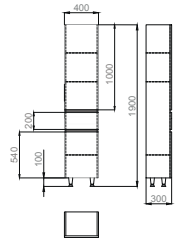

Collection: **AMATA**

ТУМБИ / ТУМБЫ / CABINETS / SZAFKI

ПЕНАЛИ / ПЕНАЛЫ / TALL CABINETS / SZAFY WYSOKIE

LED «ULTRA OKO»

IP 44	IR	RADIUS	ALUF	LED120	SILICONE	5MM	ZOOM	BACKLIT
-------	----	--------	------	--------	----------	-----	------	---------