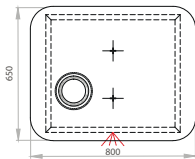

Collection: **AMATA**

ТУМБИ / ТУМБЫ / CABINETS / SZAFKI

ПЕНАЛИ / ПЕНАЛЫ / TALL CABINETS / SZAFY WYSOKIE

LED «ULTRA OKO»

IP 44	IR	RADIUS	ALUF	LED120	SILICONE	5MM	ZOOM	BACKLIT
-------	----	--------	------	--------	----------	-----	------	---------