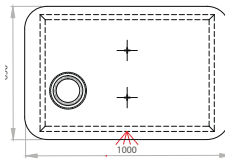

Collection: **AMATA**

ТУМБИ / ТУМБЫ / CABINETS / SZAFKI

ПЕНАЛИ / ПЕНАЛЫ / TALL CABINETS / SZAFY WYSOKIE

LED «ULTRA OKO»

IP 44	IR	RADIUS	ALUF	LED120	SILICONE	5MM	ZOOM	BACKLIT
-------	----	--------	------	--------	----------	-----	------	---------