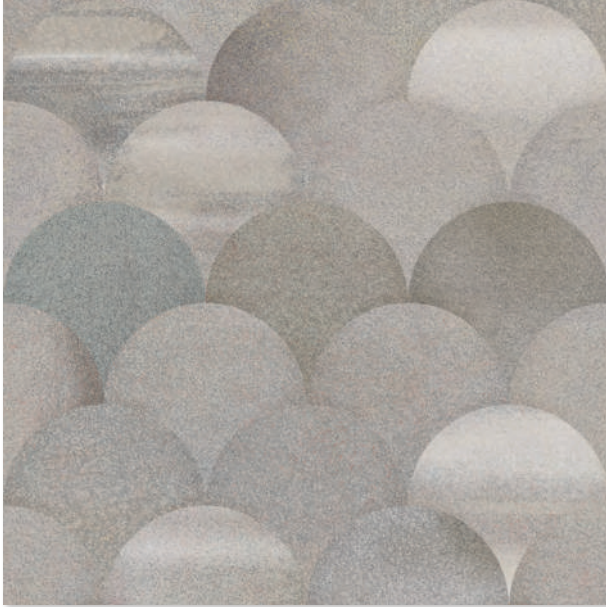

80x80 cm / 31,5" x 31,5"

Moher-R Light
R.031