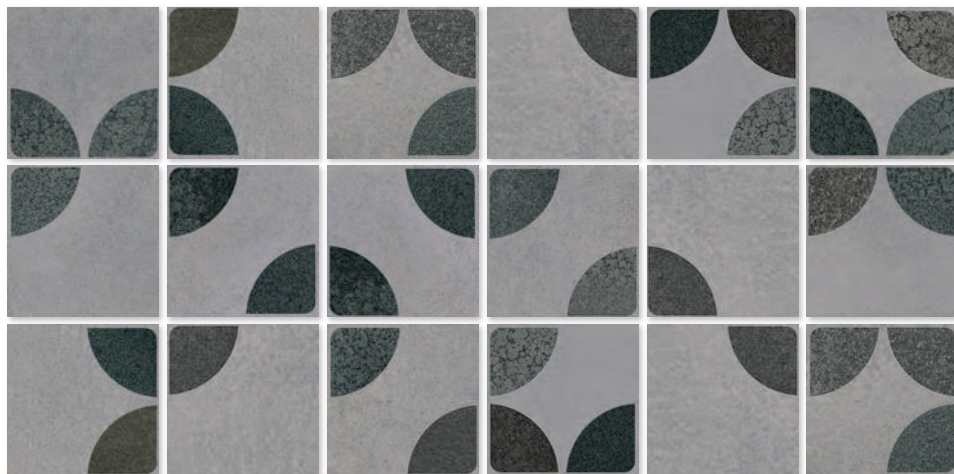

20x20 cm / 7,9" x 7,9"

* This model has a special ink.
Este modelo está realizado con una tinta especial.
Ce modèle a été fabriqué avec une encre spéciale.

* Asgard-R
R.030

* This reference is composed by different designs coming in the same box.
Esta referencia está compuesta por diseños diferentes mezclados en la misma caja.
Cette référence est composée de décors différents emballés dans la même boîte.

BASES	20 x 20 cm / 7,9" x 7,9"								
		PIECES / BOX	M² / BOX	ML / BOX	KG / BOX	BOX / PALLET	M² / PALLET	ML / PALLET	KG / PALLET
		25	1	-	18	80	80	-	1440