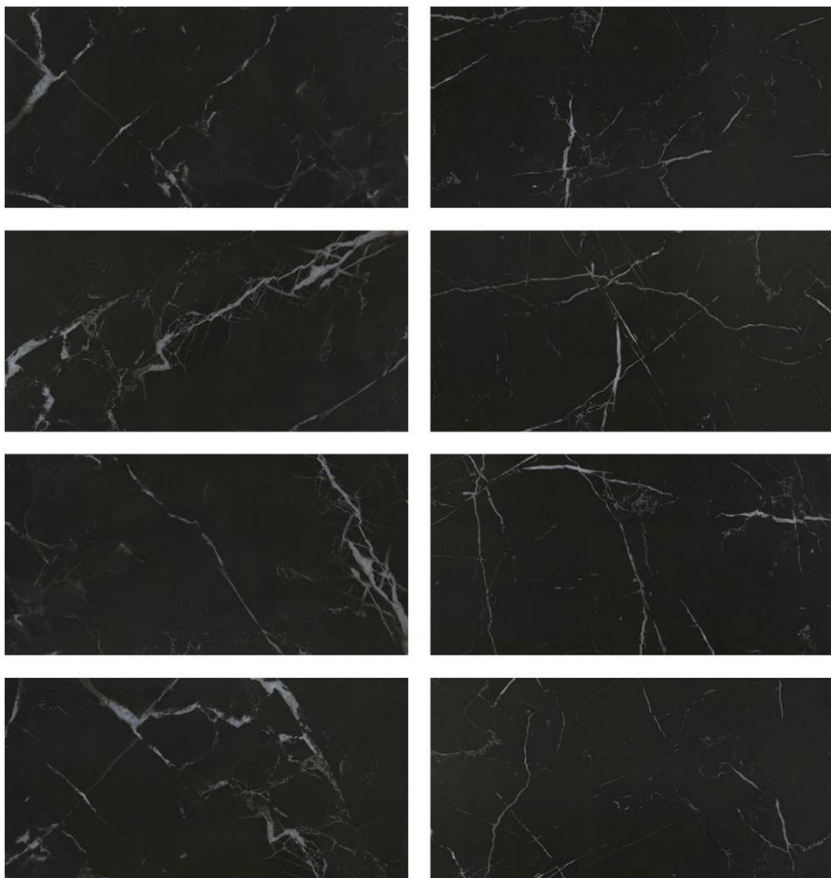

ALMERA

CERAMICA

Imperium Black

358854

QI612P989M IMPERIUM BLACK 600x1200x11,2

401705

QI6P989M IMPERIUM BLACK 600x600x9,5

* полированный керамогранит , ректификат

407232

QI918P989M IMPERIUM BLACK

900x1800x13

342267

QI6P989M QI9P989M IMPERIUM 900x900x10,7

* полированный керамогранит , ректификат