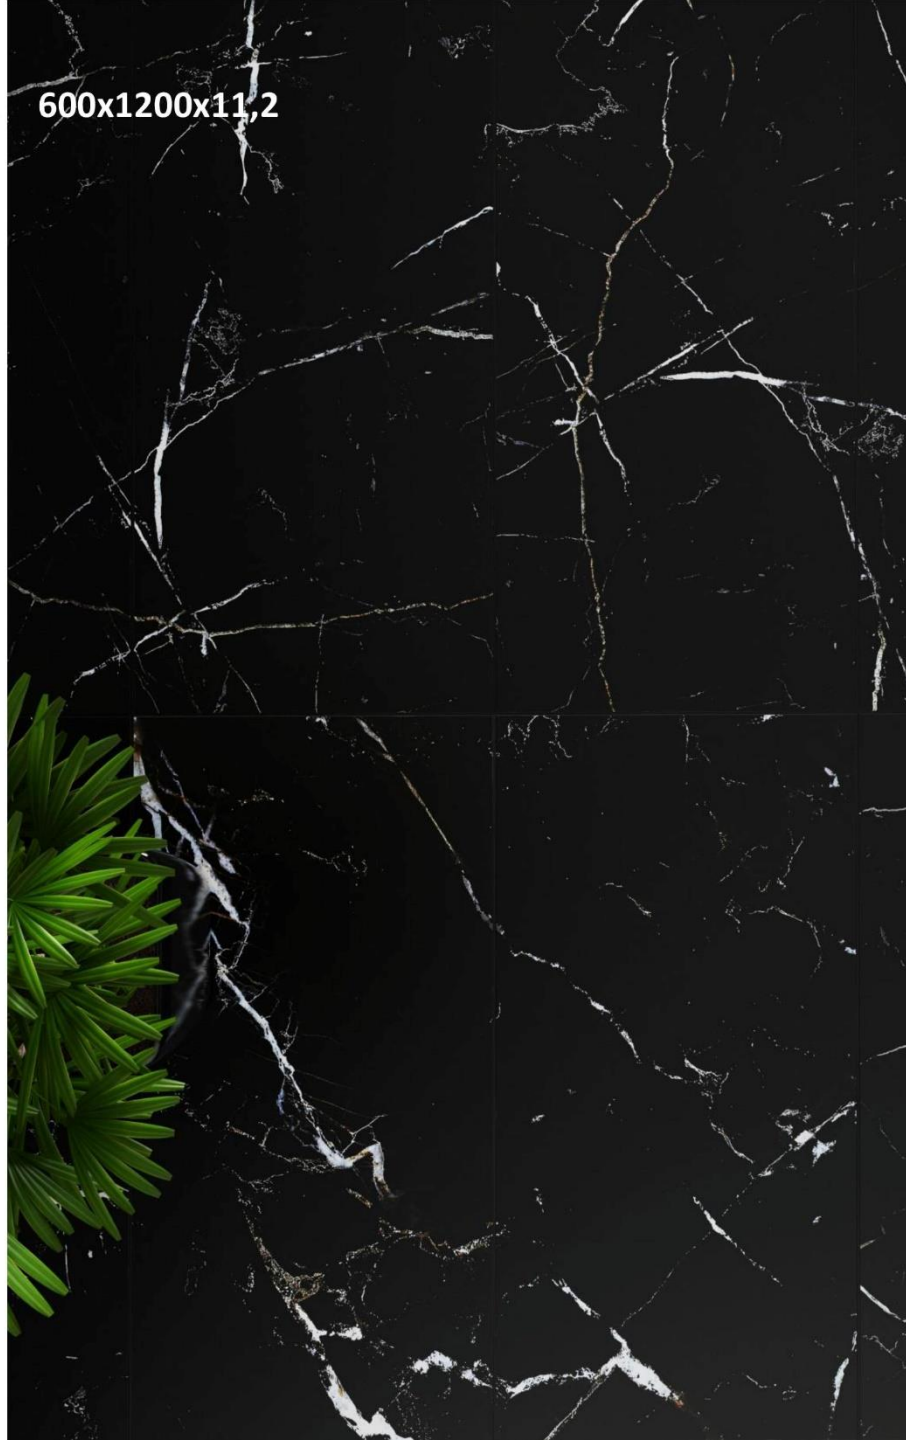

ALMERA

CERAMICA

Imperium Black

358854

QI612P989M IMPERIUM BLACK 600x1200x11,2

401705

QI6P989M IMPERIUM BLACK 600x600x9,5

* полированный керамогранит , ректификат

407232

QI918P989M IMPERIUM BLACK

900x1800x13

342267

QI6P989M QI9P989M IMPERIUM 900x900x10,7

* полированный керамогранит , ректификат