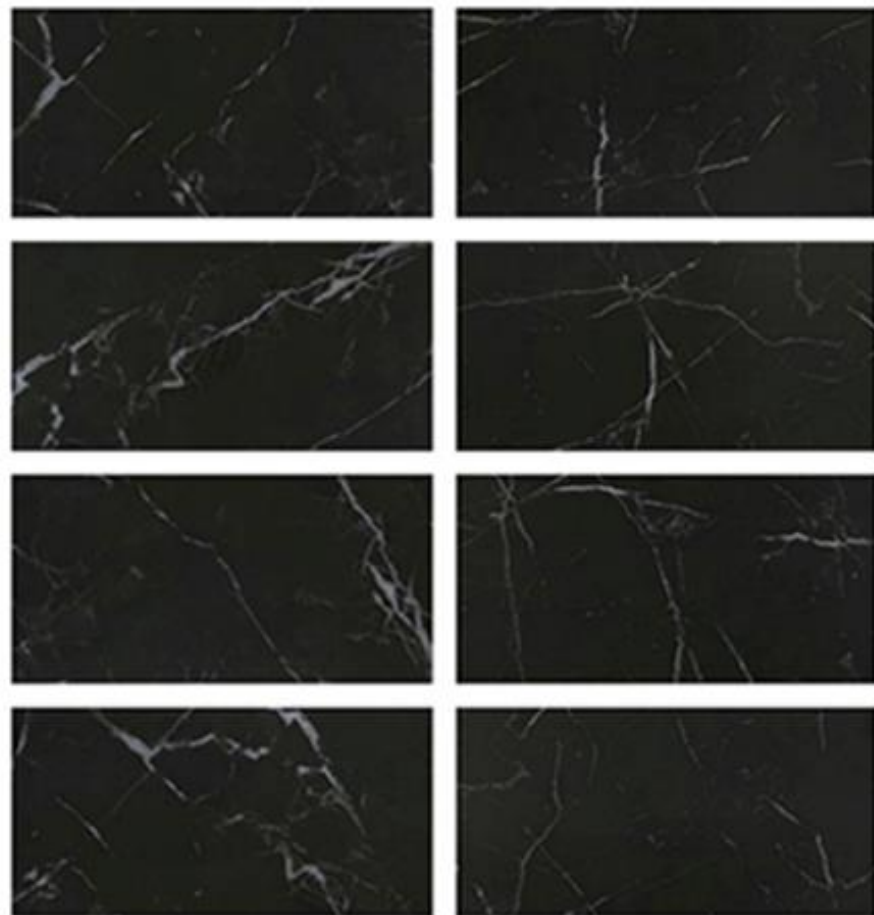

ALMERA

CERAMICA

Imperium Black

358854

QI612P989M IMPERIUM BLACK 600x1200x11,2

401705

QI6P989M IMPERIUM BLACK 600x600x9,5

* полированный керамогранит , ректификат

407232

QI918P989M IMPERIUM BLACK

900x1800x13

342267

QI6P989M QI9P989M IMPERIUM 900x900x10,7

* полированный керамогранит , ректификат